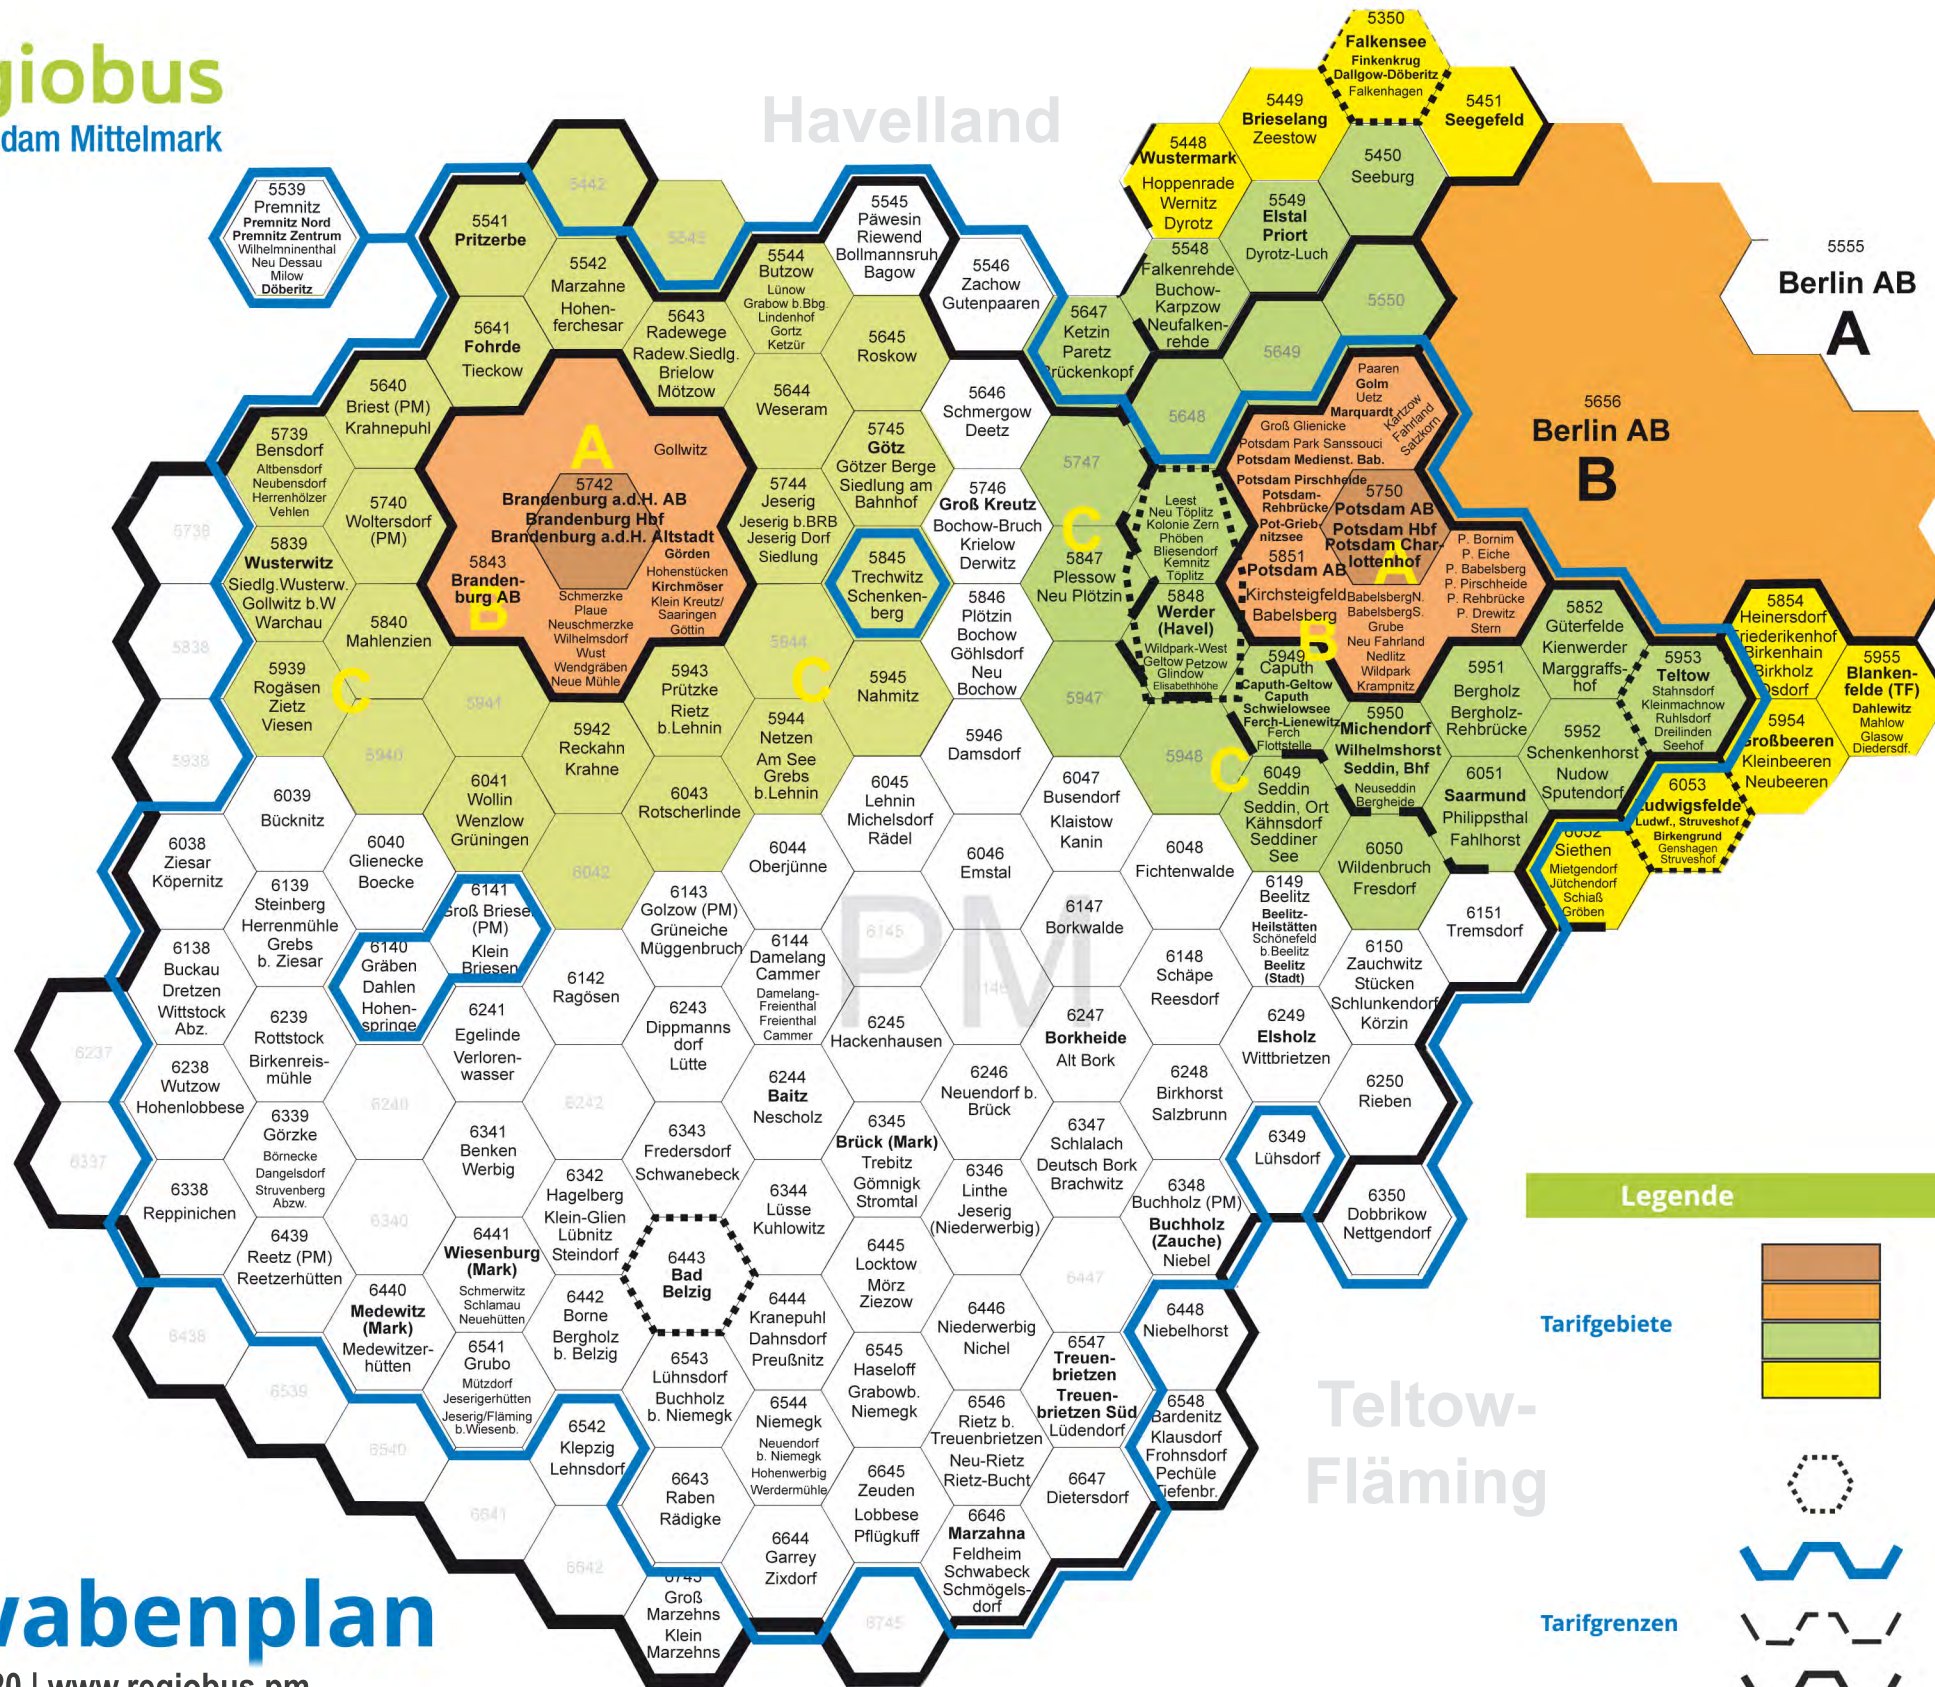

Havelland

Tarifwabenplan

Stand: 1. Juni 2020 | www.regiobus.pm

Legende

- Potsdam A
- Potsdam B
- Potsdam C
- Berlin C
- Waben mit Tarifstufe „Großgemeinde“
- Bediengebiet regiobus
- Grenze Berliner Tarifgebiet C
- Landkreisgrenzen