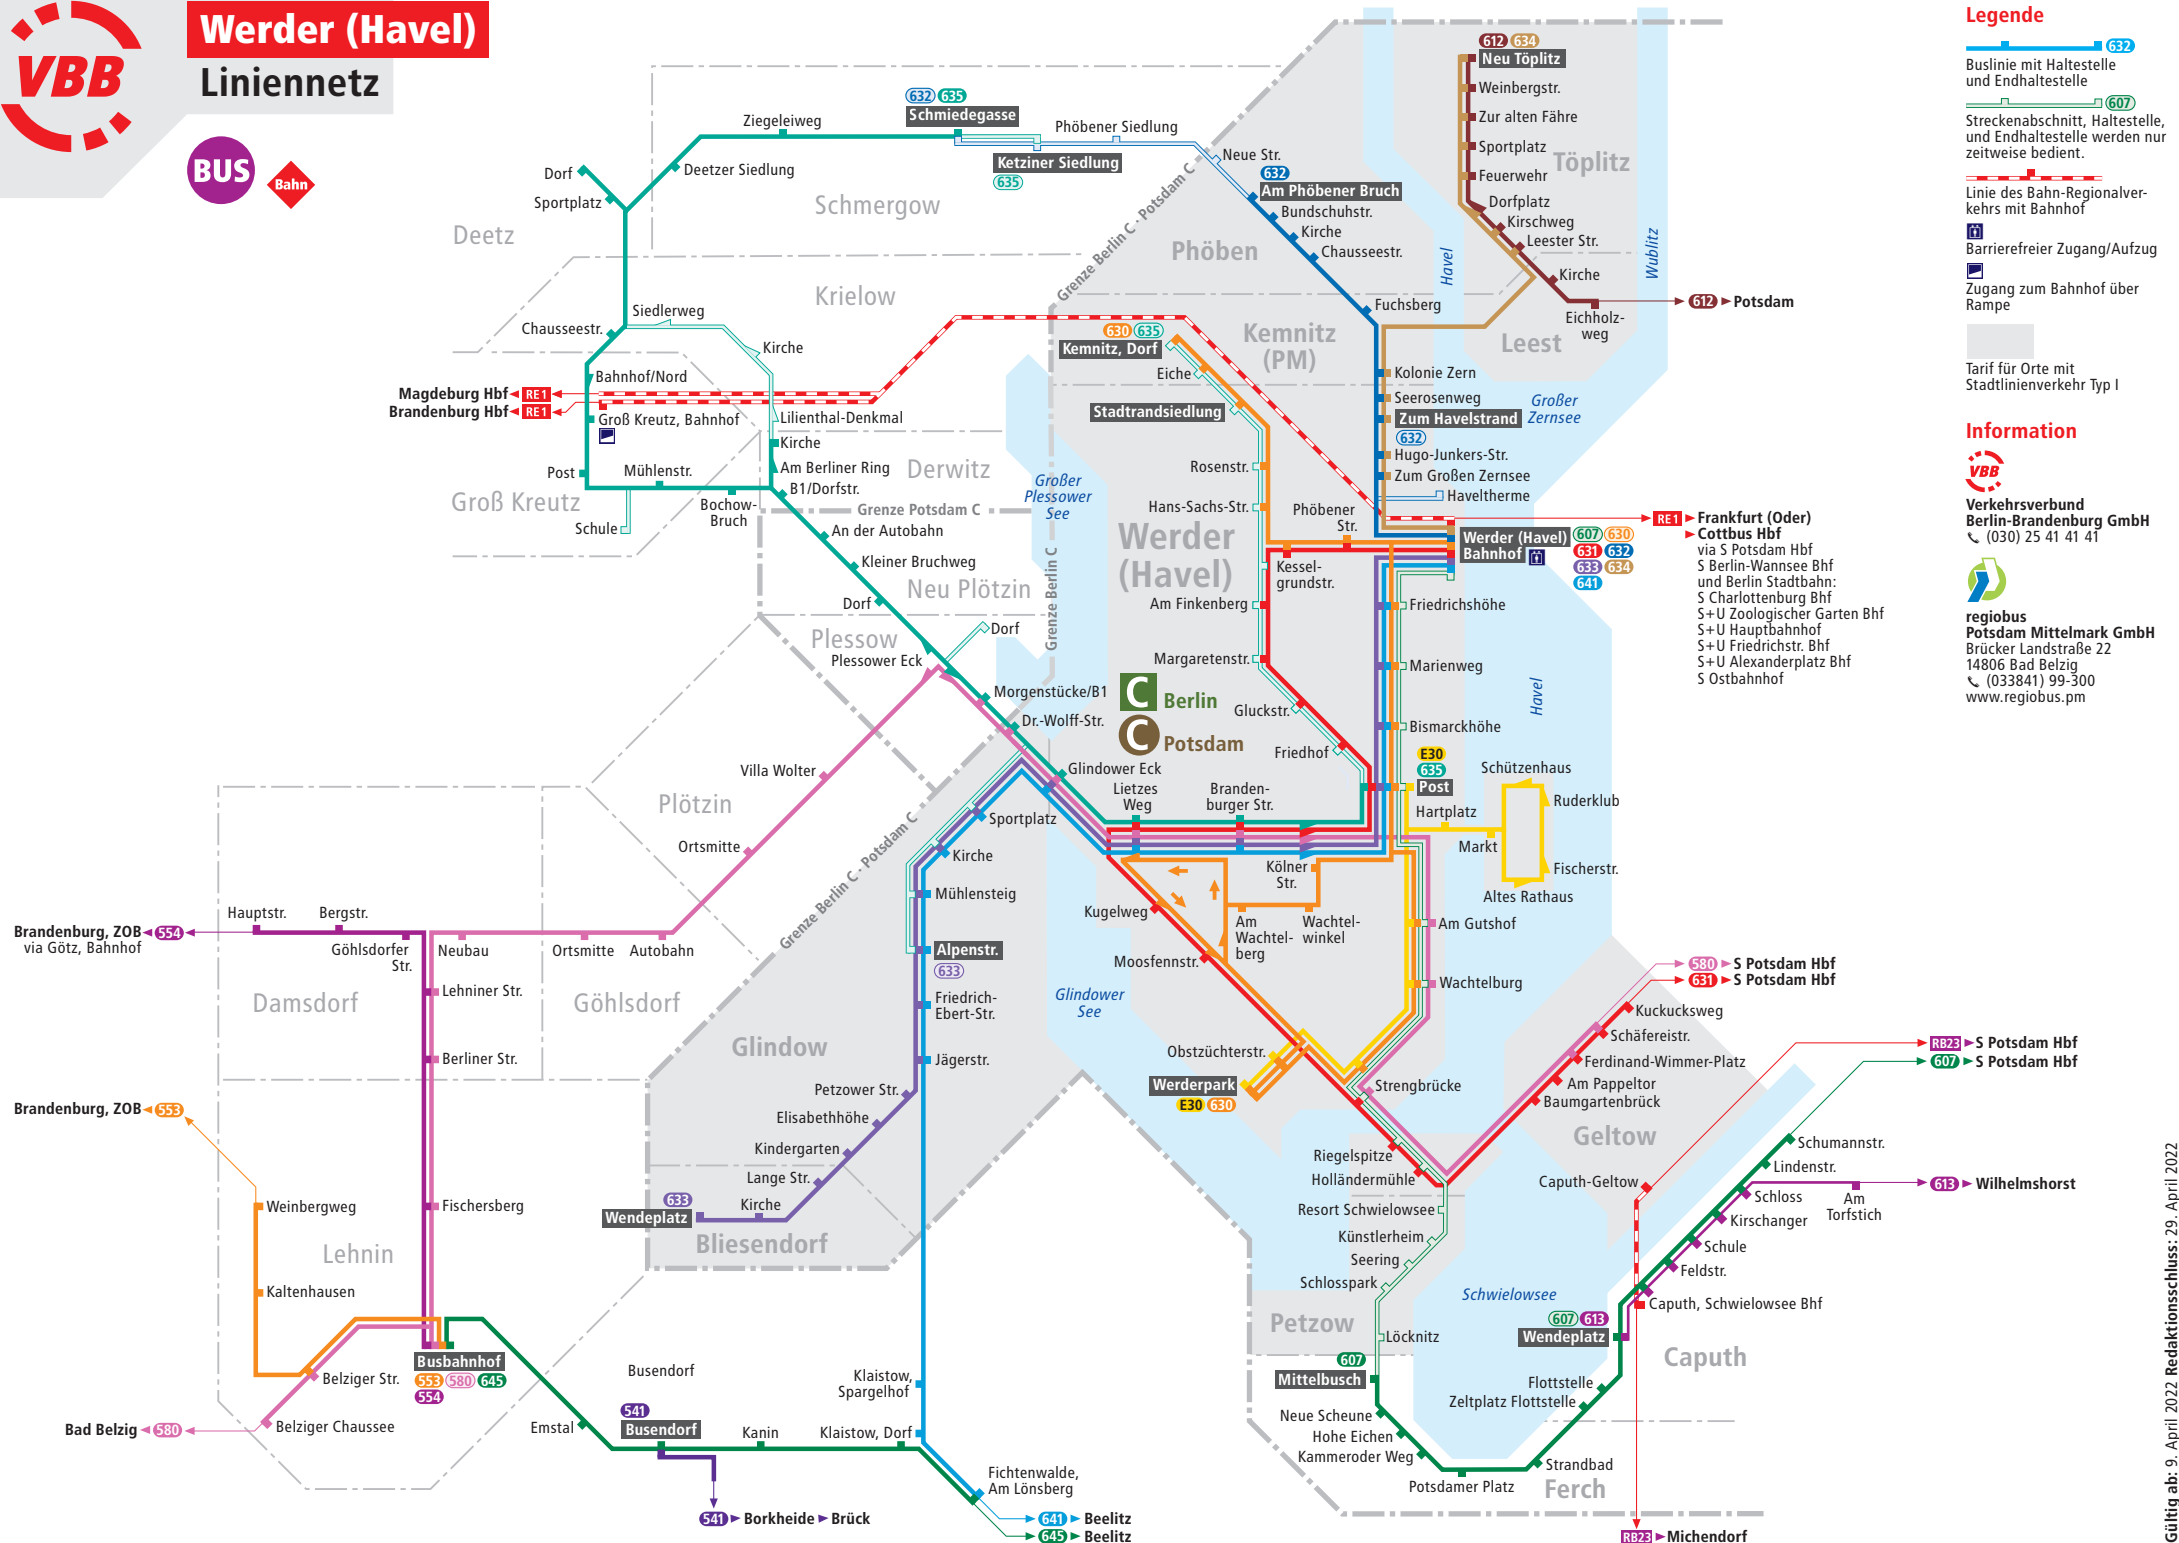

# Werder (Havel)

## Liniennetz

### Legende

- 632 Buslinie mit Haltestelle und Endhaltestelle
- 607 Streckenabschnitt, Haltestelle, und Endhaltestelle werden nur zeitweise bedient.
- Linie des Bahn-Regionalverkehrs mit Bahnhof
- Barrierefreier Zugang/Aufzug
- Zugang zum Bahnhof über Rampe
- Tarif für Orte mit Stadtlinienverkehr Typ I

**S80** → S Potsdam Hbf  
**S31** → S Potsdam Hbf

**RB23** → S Potsdam Hbf  
**607** → S Potsdam Hbf

**613** → Wilhelmshorst

**RB23** → Michendorf

**541** → Borkheide → Brück  
**641** → Beelitz  
**645** → Beelitz