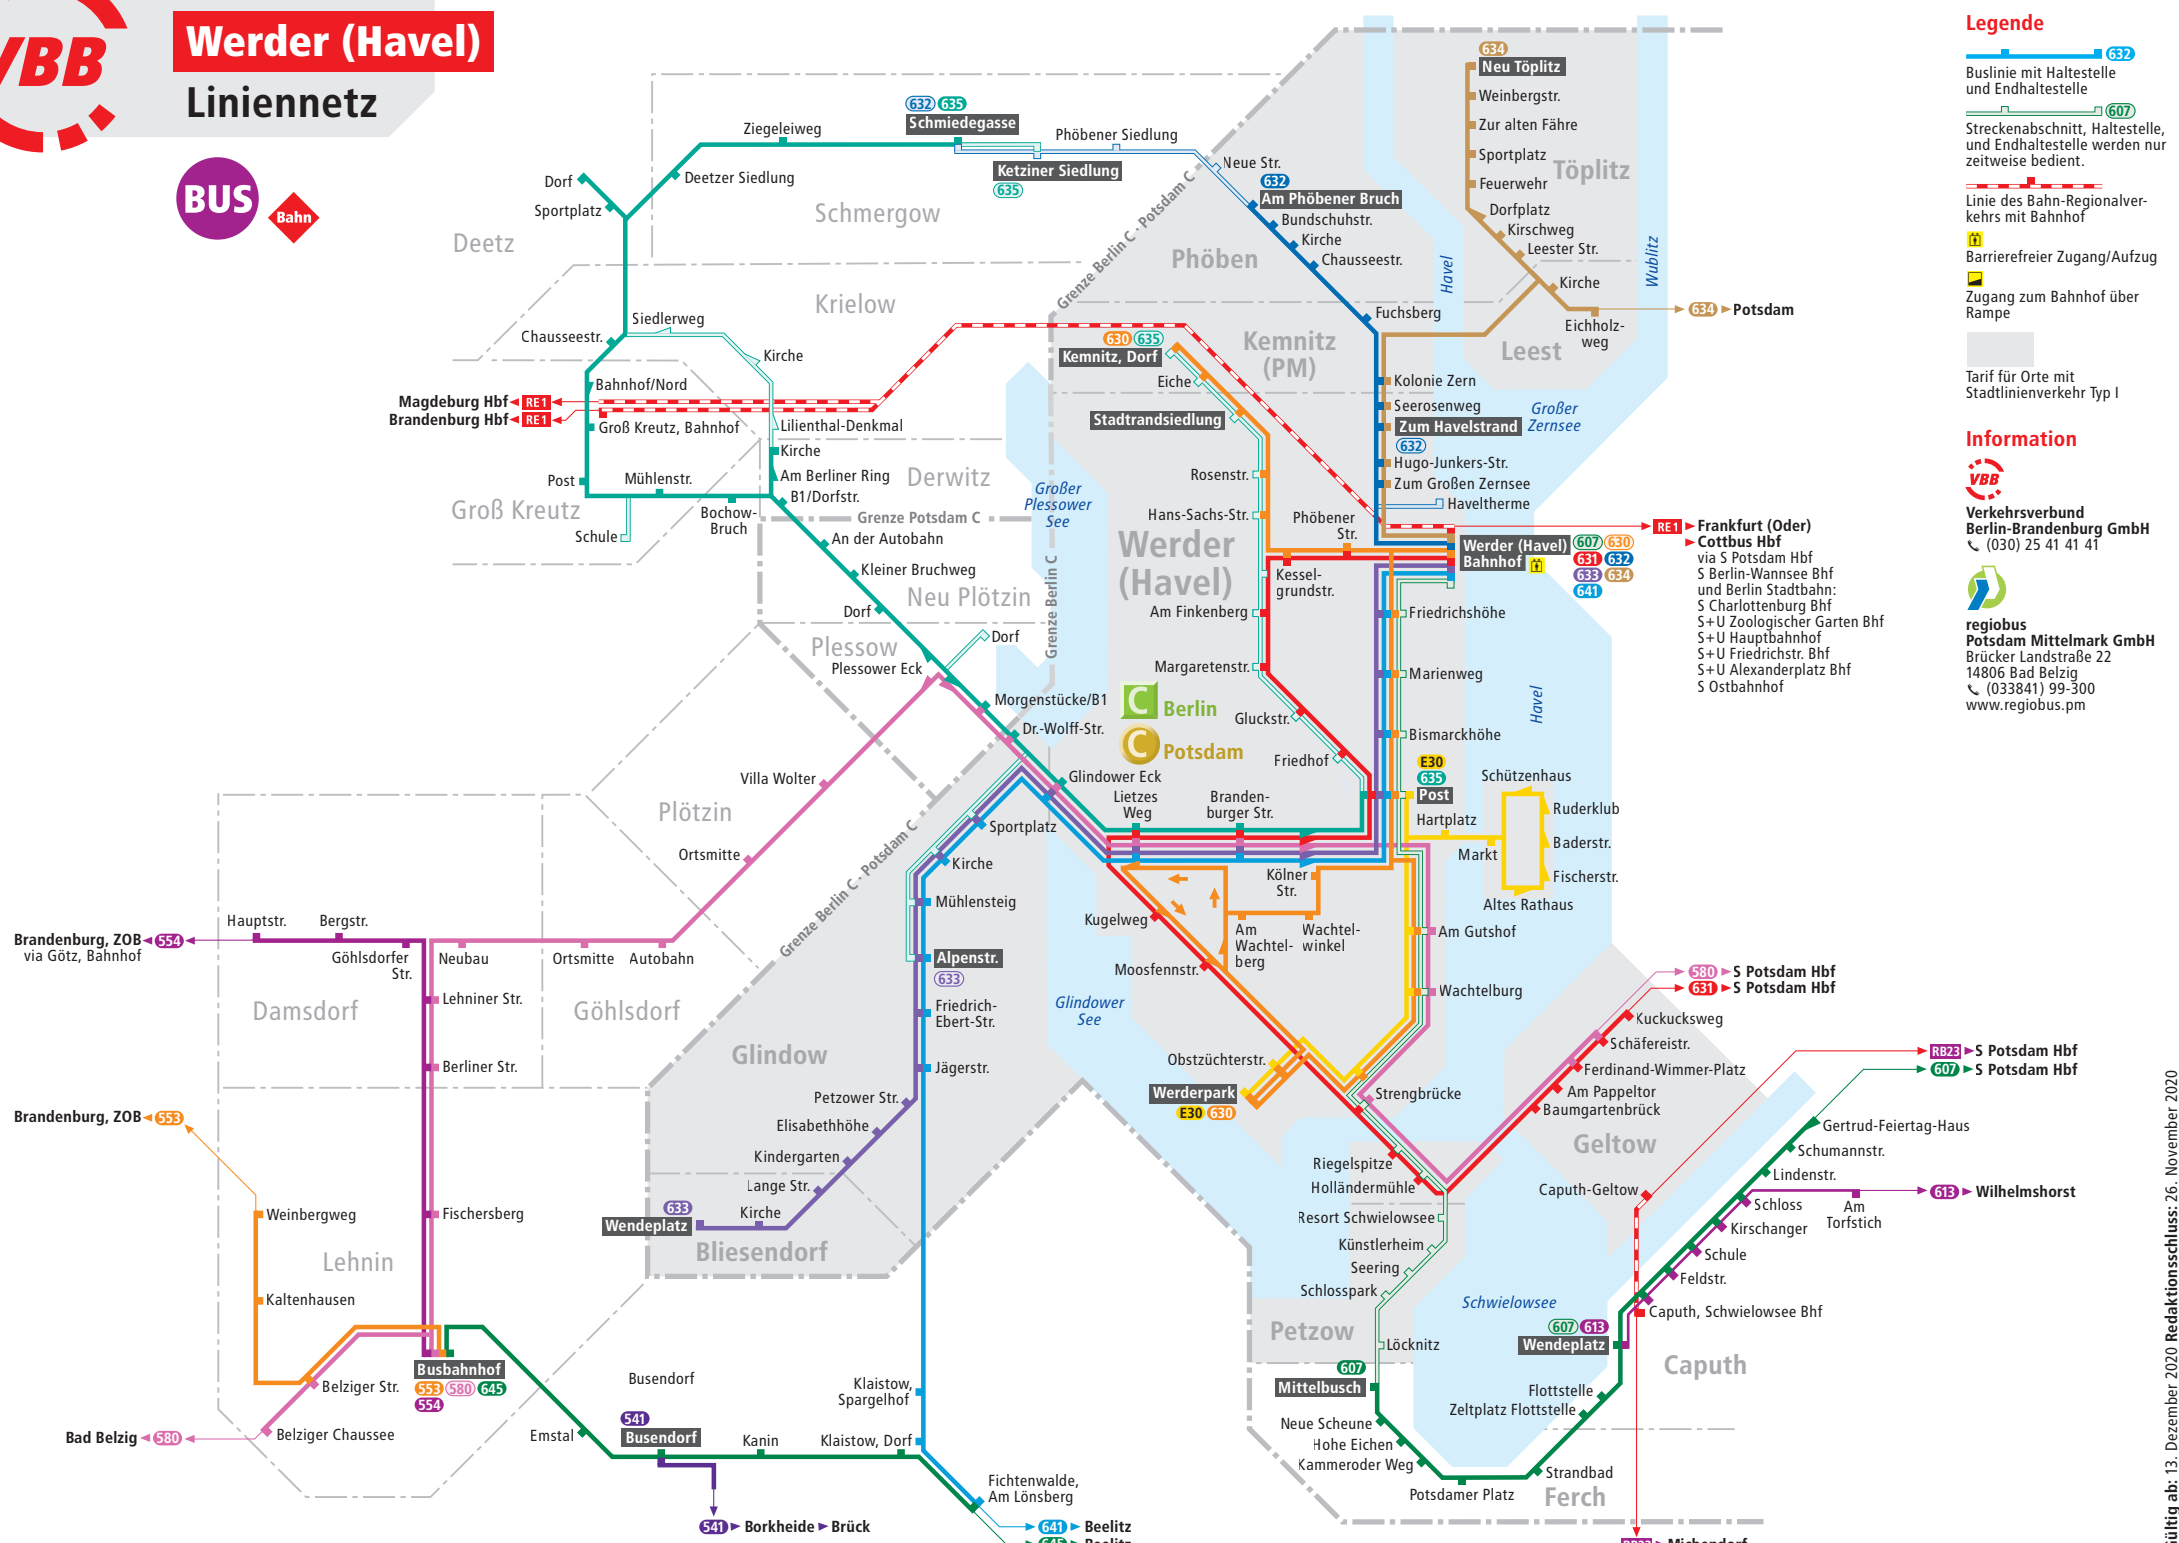

Werder (Havel)

Liniennetz

- ### Legende
- 632 Buslinie mit Haltestelle und Endhaltestelle
 - 607 Streckenabschnitt, Haltestelle, und Endhaltestelle werden nur zeitweise bedient.
 - Linie des Bahn-Regionalverkehrs mit Bahnhof
 - Barrierefreier Zugang/Aufzug
 - Zugang zum Bahnhof über Rampe
 - Tarif für Orte mit Stadtlinienverkehr Typ I

Information

Verkehrsverbund Berlin-Brandenburg GmbH
 ☎ (030) 25 41 41 41

regiobus Potsdam Mittelmark GmbH
 Brücker Landstraße 22
 14806 Bad Belzig
 ☎ (033841) 99-300
 www.regiobus.pm

Brandenburg, ZOB via Götz, Bahnhof

Brandenburg, ZOB

Bad Belzig

Frankfurt (Oder) Cottbus Hbf via S Potsdam Hbf, S Berlin-Wannsee Bhf und Berlin Stadtbahn: S Charlottenburg Bhf, S+U Zoologischer Garten Bhf, S+U Hauptbahnhof, S+U Friedrichstr. Bhf, S+U Alexanderplatz Bhf, S Ostbahnhof

S Potsdam Hbf
 S Potsdam Hbf
 S Potsdam Hbf
 S Potsdam Hbf