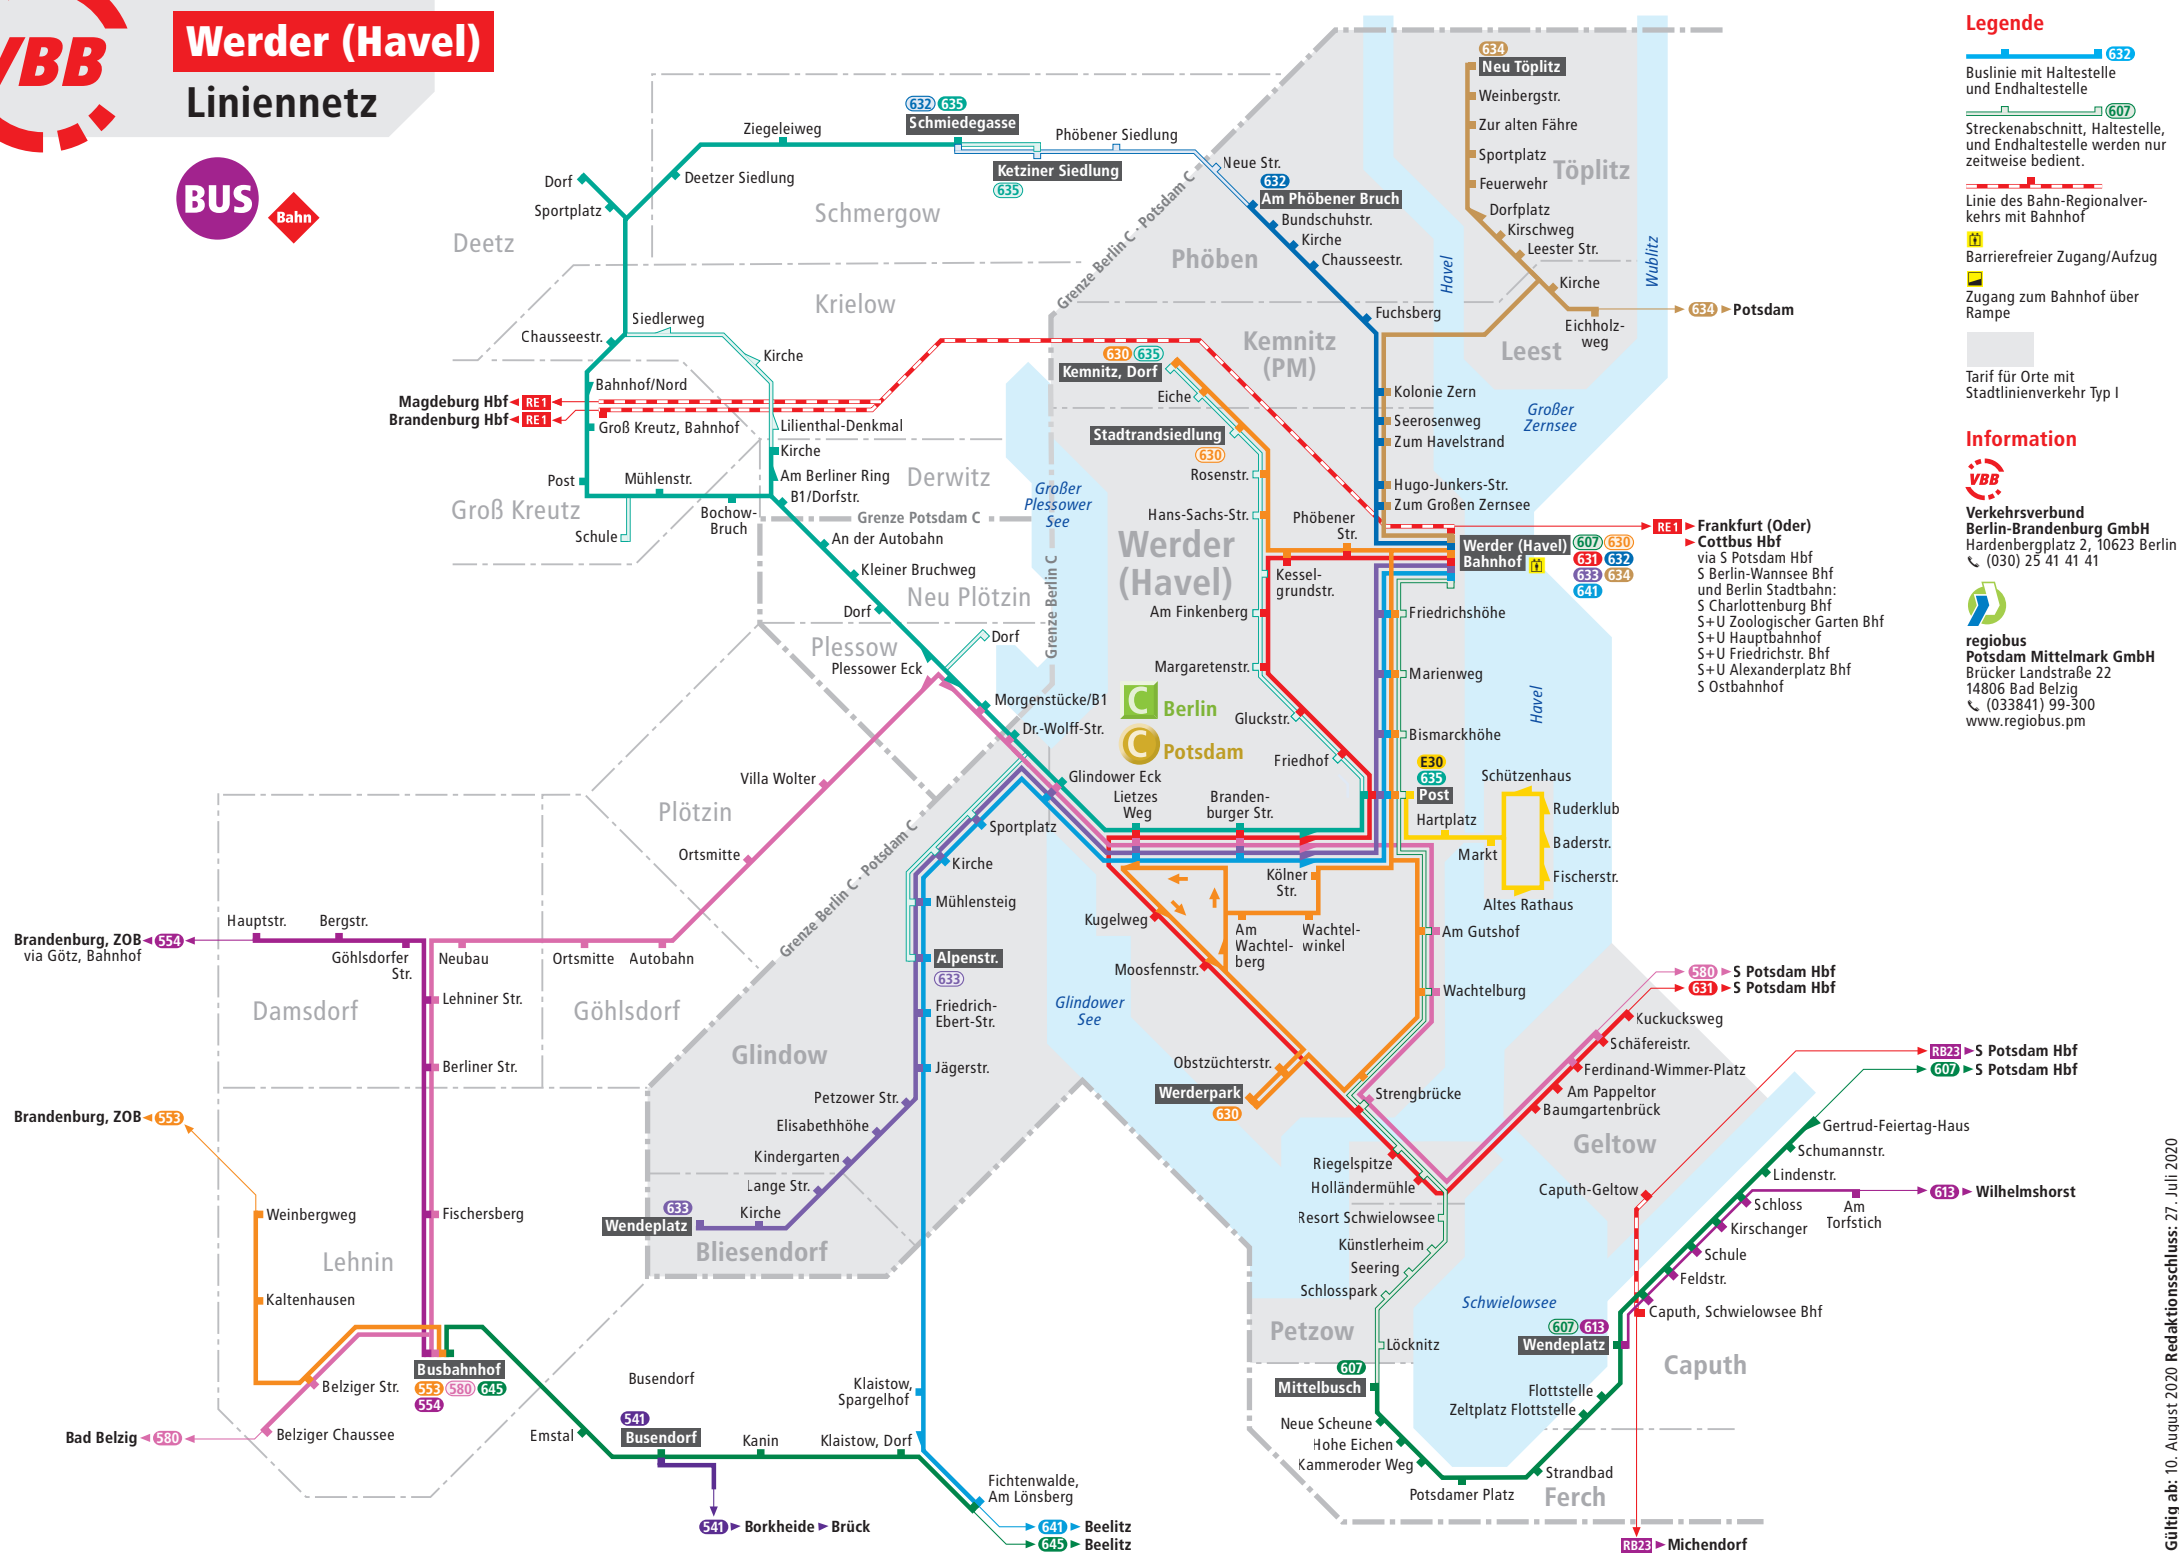

Werder (Havel)

Liniennetz

- ### Legende
- Buslinie mit Haltestelle und Endhaltestelle
 - Streckenabschnitt, Haltestelle, und Endhaltestelle werden nur zeitweise bedient.
 - Linie des Bahn-Regionalverkehrs mit Bahnhof
 - Barrierefreier Zugang/Aufzug
 - Zugang zum Bahnhof über Rampe
 - Tarif für Orte mit Stadtlinienverkehr Typ I

Information

Verkehrsverbund Berlin-Brandenburg GmbH
 Hardenbergplatz 2, 10623 Berlin
 ☎ (030) 25 41 41 41

regiobus Potsdam Mittelmark GmbH
 Brücker Landstraße 22
 14806 Bad Belzig
 ☎ (033841) 99-300
 www.regiobus.pm

Brandenburg, ZOB via Götz, Bahnhof

Brandenburg, ZOB

Bad Belzig

Frankfurt (Oder) Cottbus Hbf
 via S Potsdam Hbf
 S Berlin-Wannsee Bhf
 und Berlin Stadtbahn:
 S Charlottenburg Bhf
 S+U Zoologischer Garten Bhf
 S+U Hauptbahnhof
 S+U Friedrichstr. Bhf
 S+U Alexanderplatz Bhf
 S Ostbahnhof

S Potsdam Hbf
 S Potsdam Hbf

S Potsdam Hbf
 S Potsdam Hbf

Wilhelmshorst