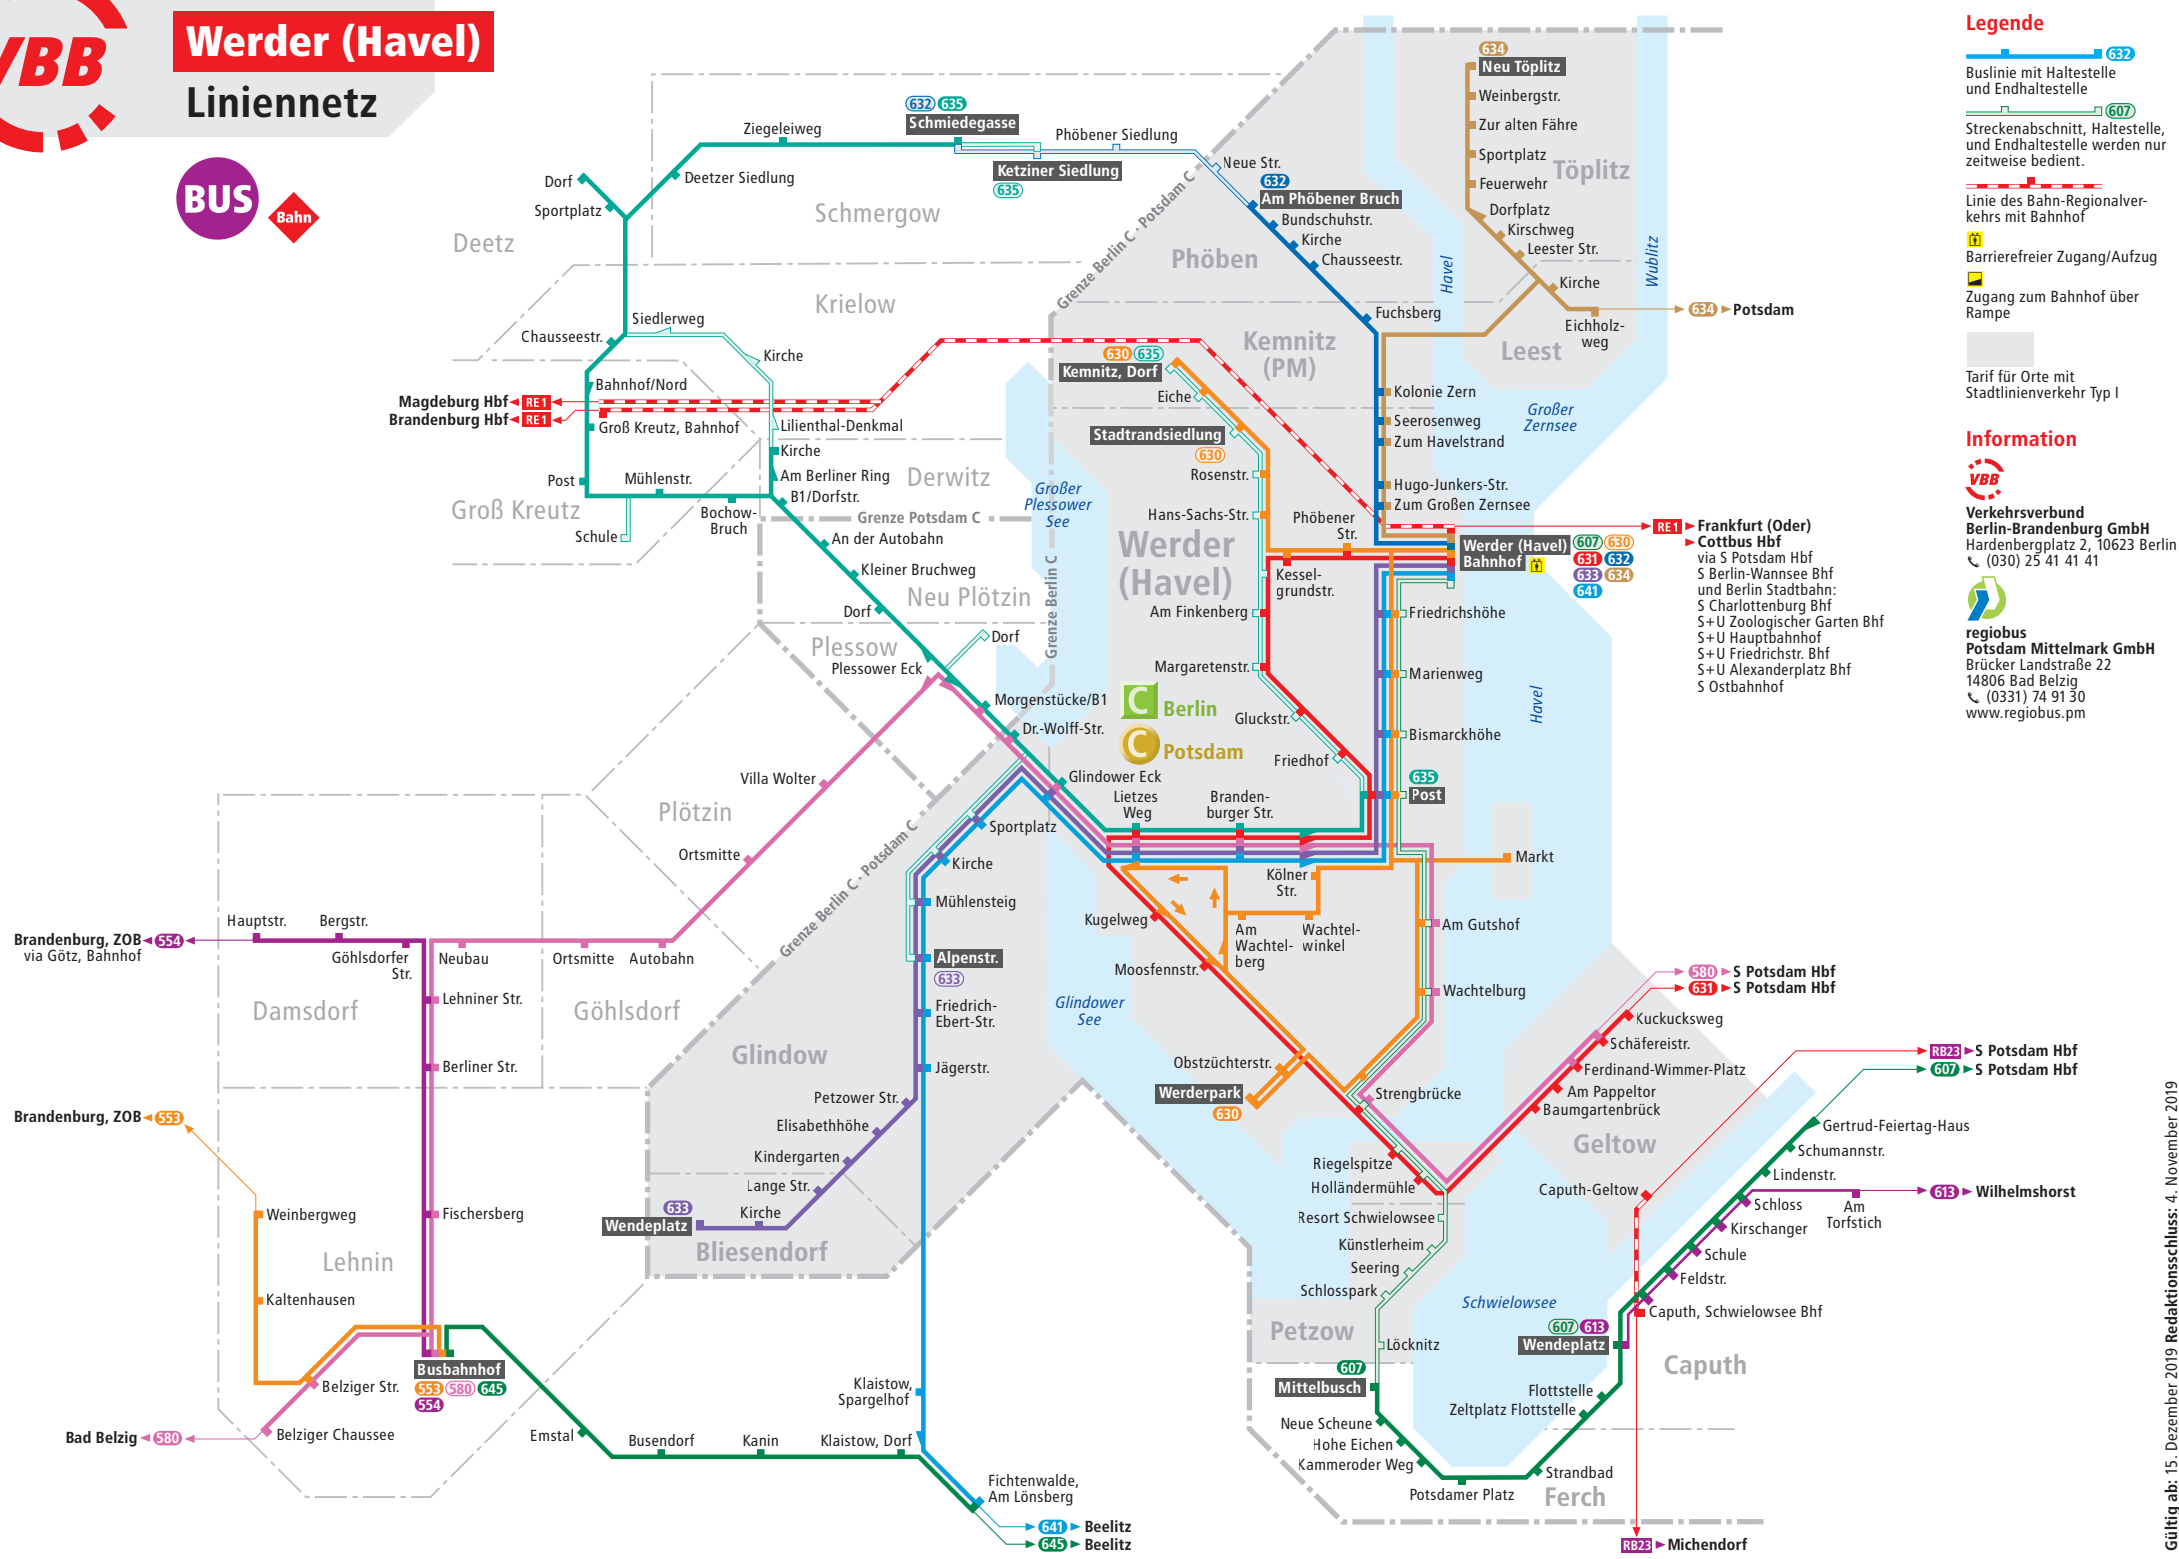

# Werder (Havel)

## Liniennetz

- ### Legende
- Buslinie mit Haltestelle und Endhaltestelle
  - Streckenabschnitt, Haltestelle, und Endhaltestelle werden nur zeitweise bedient.
  - Linie des Bahn-Regionalverkehrs mit Bahnhof
  - Barrierefreier Zugang/Aufzug
  - Zugang zum Bahnhof über Rampe
  - Tarif für Orte mit Stadtlinienverkehr Typ I

Brandenburg, ZOB via Götz, Bahnhof

Brandenburg, ZOB

Bad Belzig

**Frankfurt (Oder) Cottbus Hbf**  
 via S Potsdam Hbf  
 S Berlin-Wannsee Bhf  
 und Berlin Stadtbahn:  
 S Charlottenburg Bhf  
 S+U Zoologischer Garten Bhf  
 S+U Hauptbahnhof  
 S+U Friedrichstr. Bhf  
 S+U Alexanderplatz Bhf  
 S Ostbahnhof

S Potsdam Hbf  
 S Potsdam Hbf

S Potsdam Hbf  
 S Potsdam Hbf

Wilhelmshorst

Michendorf