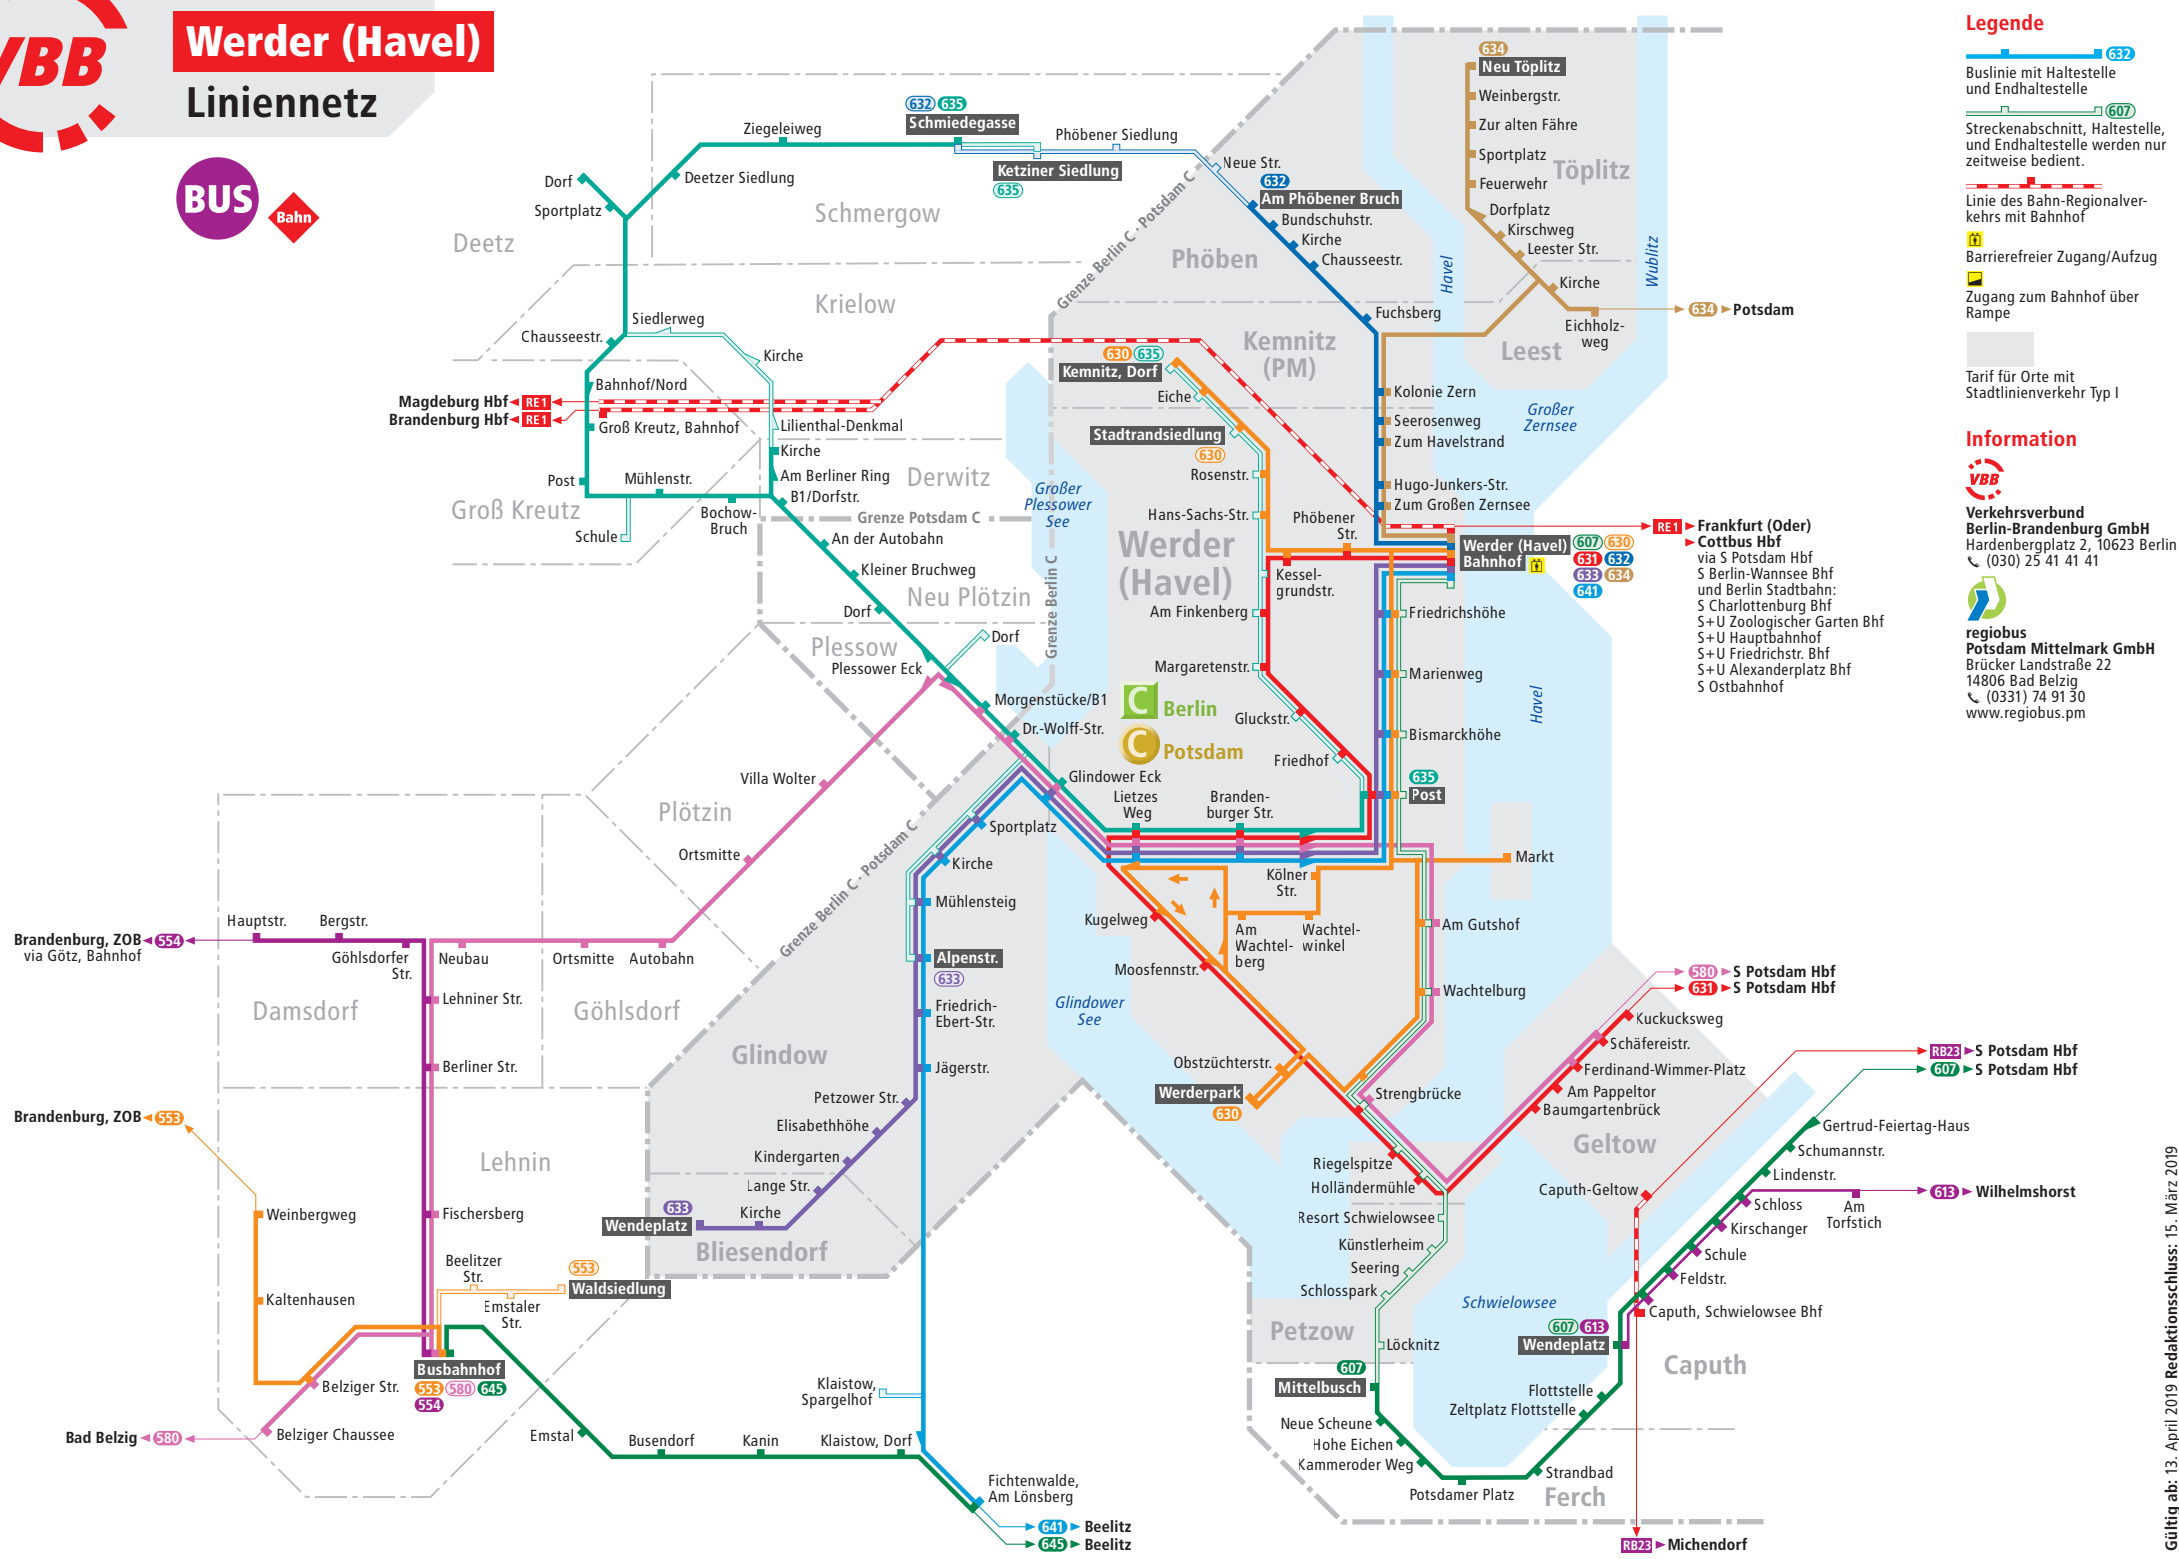

Werder (Havel)

Liniennetz

BUS

Legende

- Buslinie mit Haltestelle und Endhaltestelle
- Streckenabschnitt, Haltestelle, und Endhaltestelle werden nur zeitweise bedient.
- Linie des Bahn-Regionalverkehrs mit Bahnhof
- Barrierefreier Zugang/Aufzug
- Zugang zum Bahnhof über Rampe
- Tarif für Orte mit Stadtlinienverkehr Typ I

Information

Verkehrsverbund Berlin-Brandenburg GmbH
 Hardenbergplatz 2, 10623 Berlin
 ☎ (030) 25 41 41 41

regiobus Potsdam Mittelmark GmbH
 Brücker Landstraße 22
 14806 Bad Belzig
 ☎ (0331) 74 91 30
 www.regiobus.pm