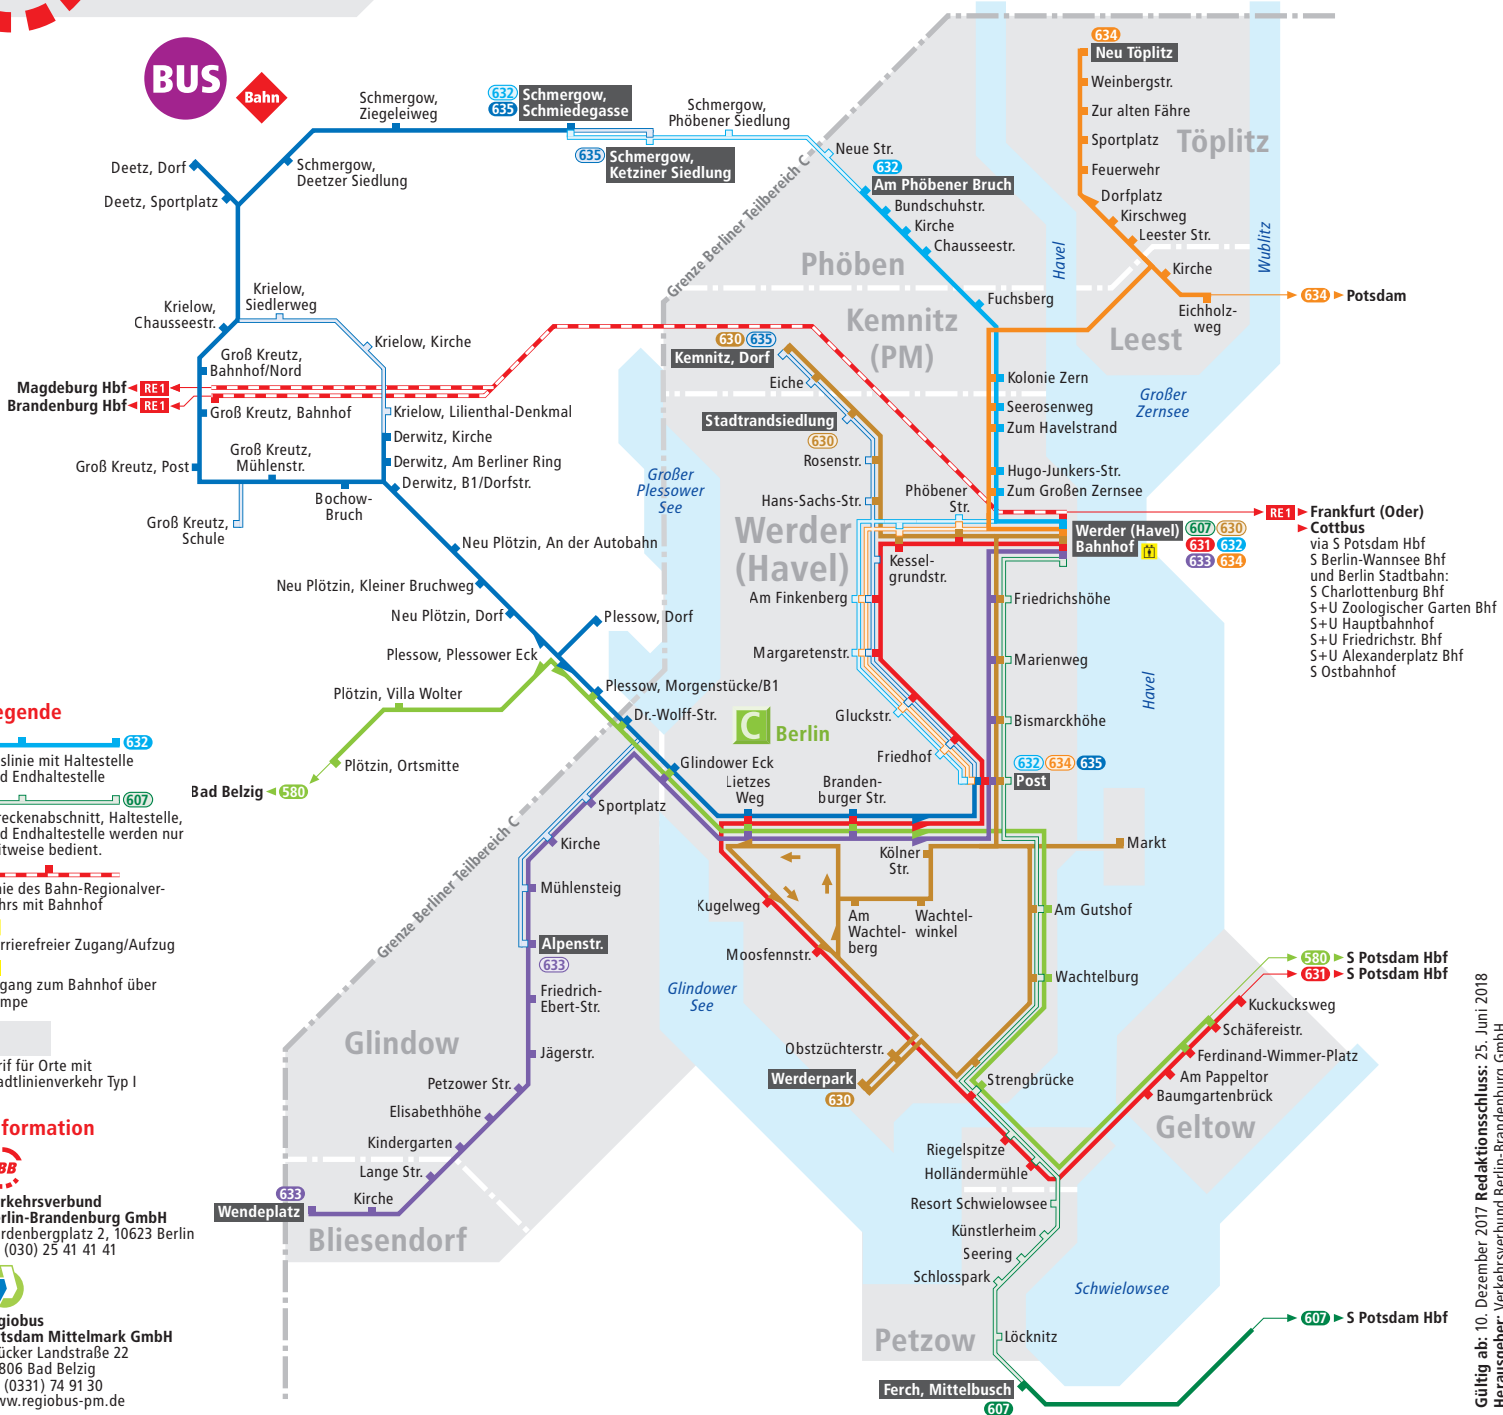

# Werder (Havel)

## Liniennetz

**BUS**

### Legende

632  
Buslinie mit Haltestelle und Endhaltestelle

607  
Streckenabschnitt, Haltestelle und Endhaltestelle werden nur zeitweise bedient.

Linie des Bahn-Regionalverkehrs mit Bahnhof

Barrierefreier Zugang/Aufzug

Zugang zum Bahnhof über Rampe

Tarif für Orte mit Stadtlinienverkehr Typ I