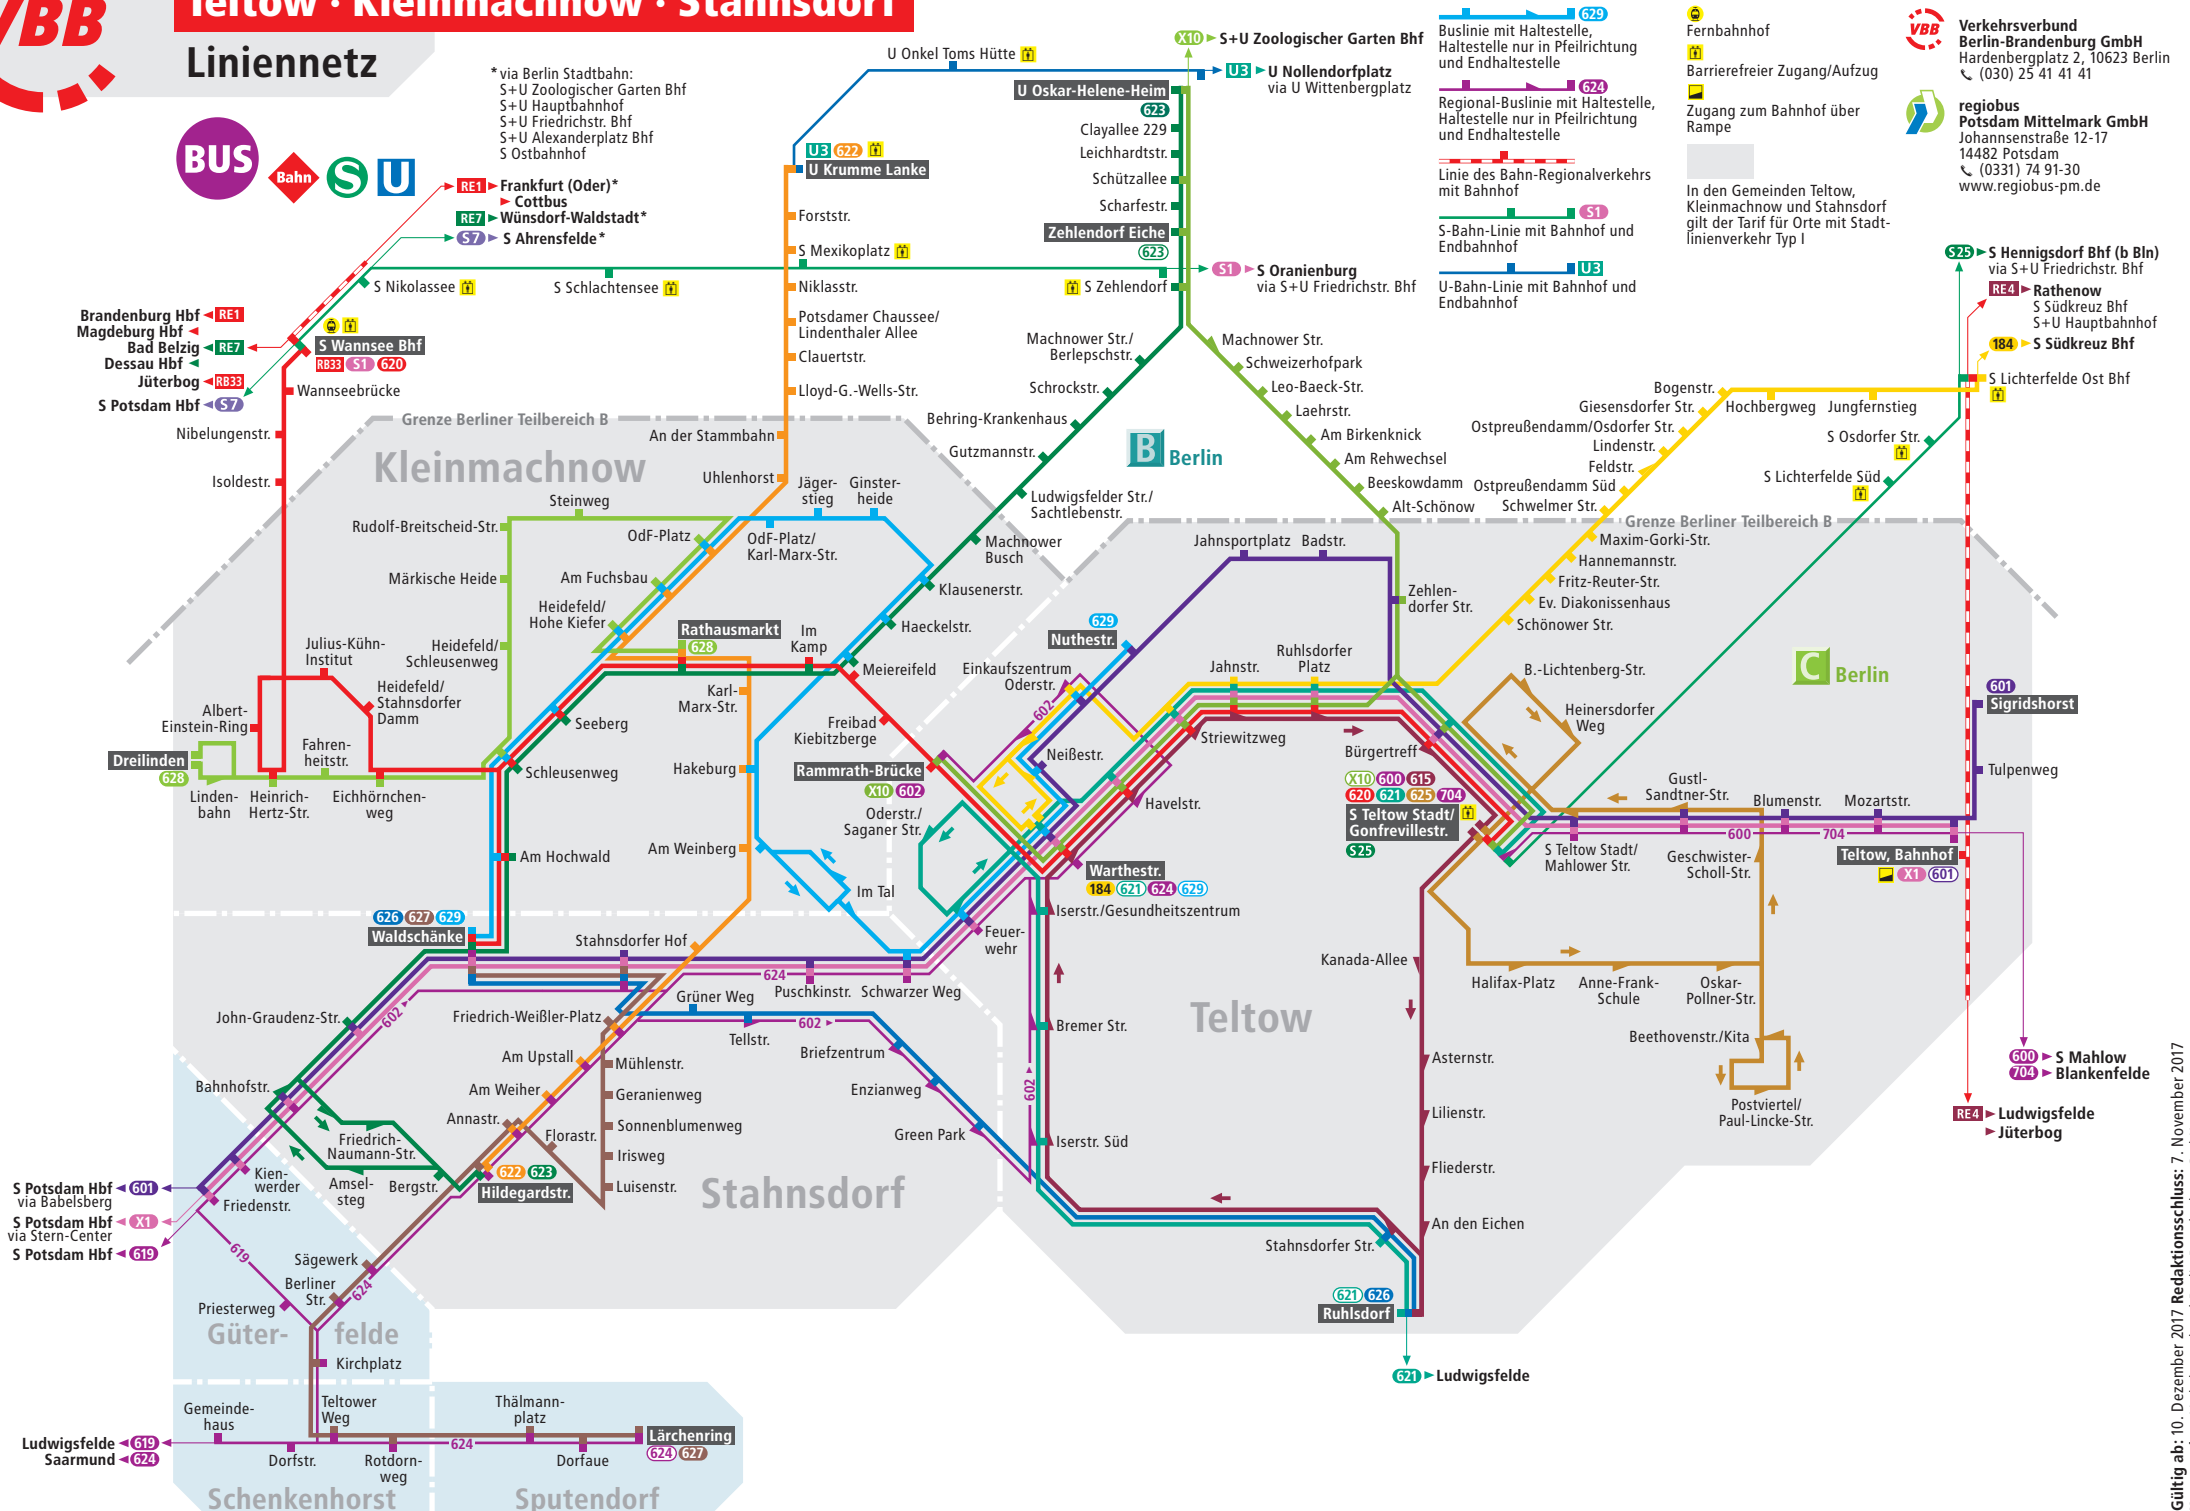

Teltow · Kleinmachnow · Stahnsdorf

Liniennetz

BUS

Bahn **S** **U**

* via Berlin Stadtbahn:
S+U Zoologischer Garten Bhf
S+U Hauptbahnhof
S+U Friedrichstr. Bhf
S+U Alexanderplatz Bhf
S Ostbahnhof

Legende

- Buslinie mit Haltestelle, Haltestelle nur in Pfeilrichtung und Endhaltestelle
- Regional-Buslinie mit Haltestelle, Haltestelle nur in Pfeilrichtung und Endhaltestelle
- Linie des Bahn-Regionalverkehrs mit Bahnhof
- S-Bahn-Linie mit Bahnhof und Endbahnhof
- U-Bahn-Linie mit Bahnhof und Endbahnhof

- Fernbahnhof
 - Barrierefreier Zugang/Aufzug
 - Zugang zum Bahnhof über Rampe
- In den Gemeinden Teltow, Kleinmachnow und Stahnsdorf gilt der Tarif für Orte mit Stadtlinienverkehr Typ I

Information

VBB Verkehrsverbund Berlin-Brandenburg GmbH
Hardenbergplatz 2, 10623 Berlin
☎ (030) 25 41 41 41

regiobus Potsdam Mittelmark GmbH
Johannesstraße 12-17
14482 Potsdam
☎ (0331) 74 91-30
www.regiobus-pm.de

Brandenburg Hbf **RE1**
Magdeburg Hbf **RE7**
Bad Belzig **RE7**
Dessau Hbf **RE33**
Jüterbog **RE33**
S Potsdam Hbf **S7**

S Potsdam Hbf via Babelsberg **G01**
S Potsdam Hbf via Stern-Center **X1**
S Potsdam Hbf **G19**

S25 S Hennigsdorf Bhf (b Bln) via S+U Friedrichstr. Bhf
RE4 Rathenow
S Südkreuz Bhf
S+U Hauptbahnhof
184 S Südkreuz Bhf
S Lichterfelde Ost Bhf
G01 Sigrldhorst
Tulpenweg
G00 S Mahlow
704 Blankenfelde
RE4 Ludwigsfelde
Jüterbog