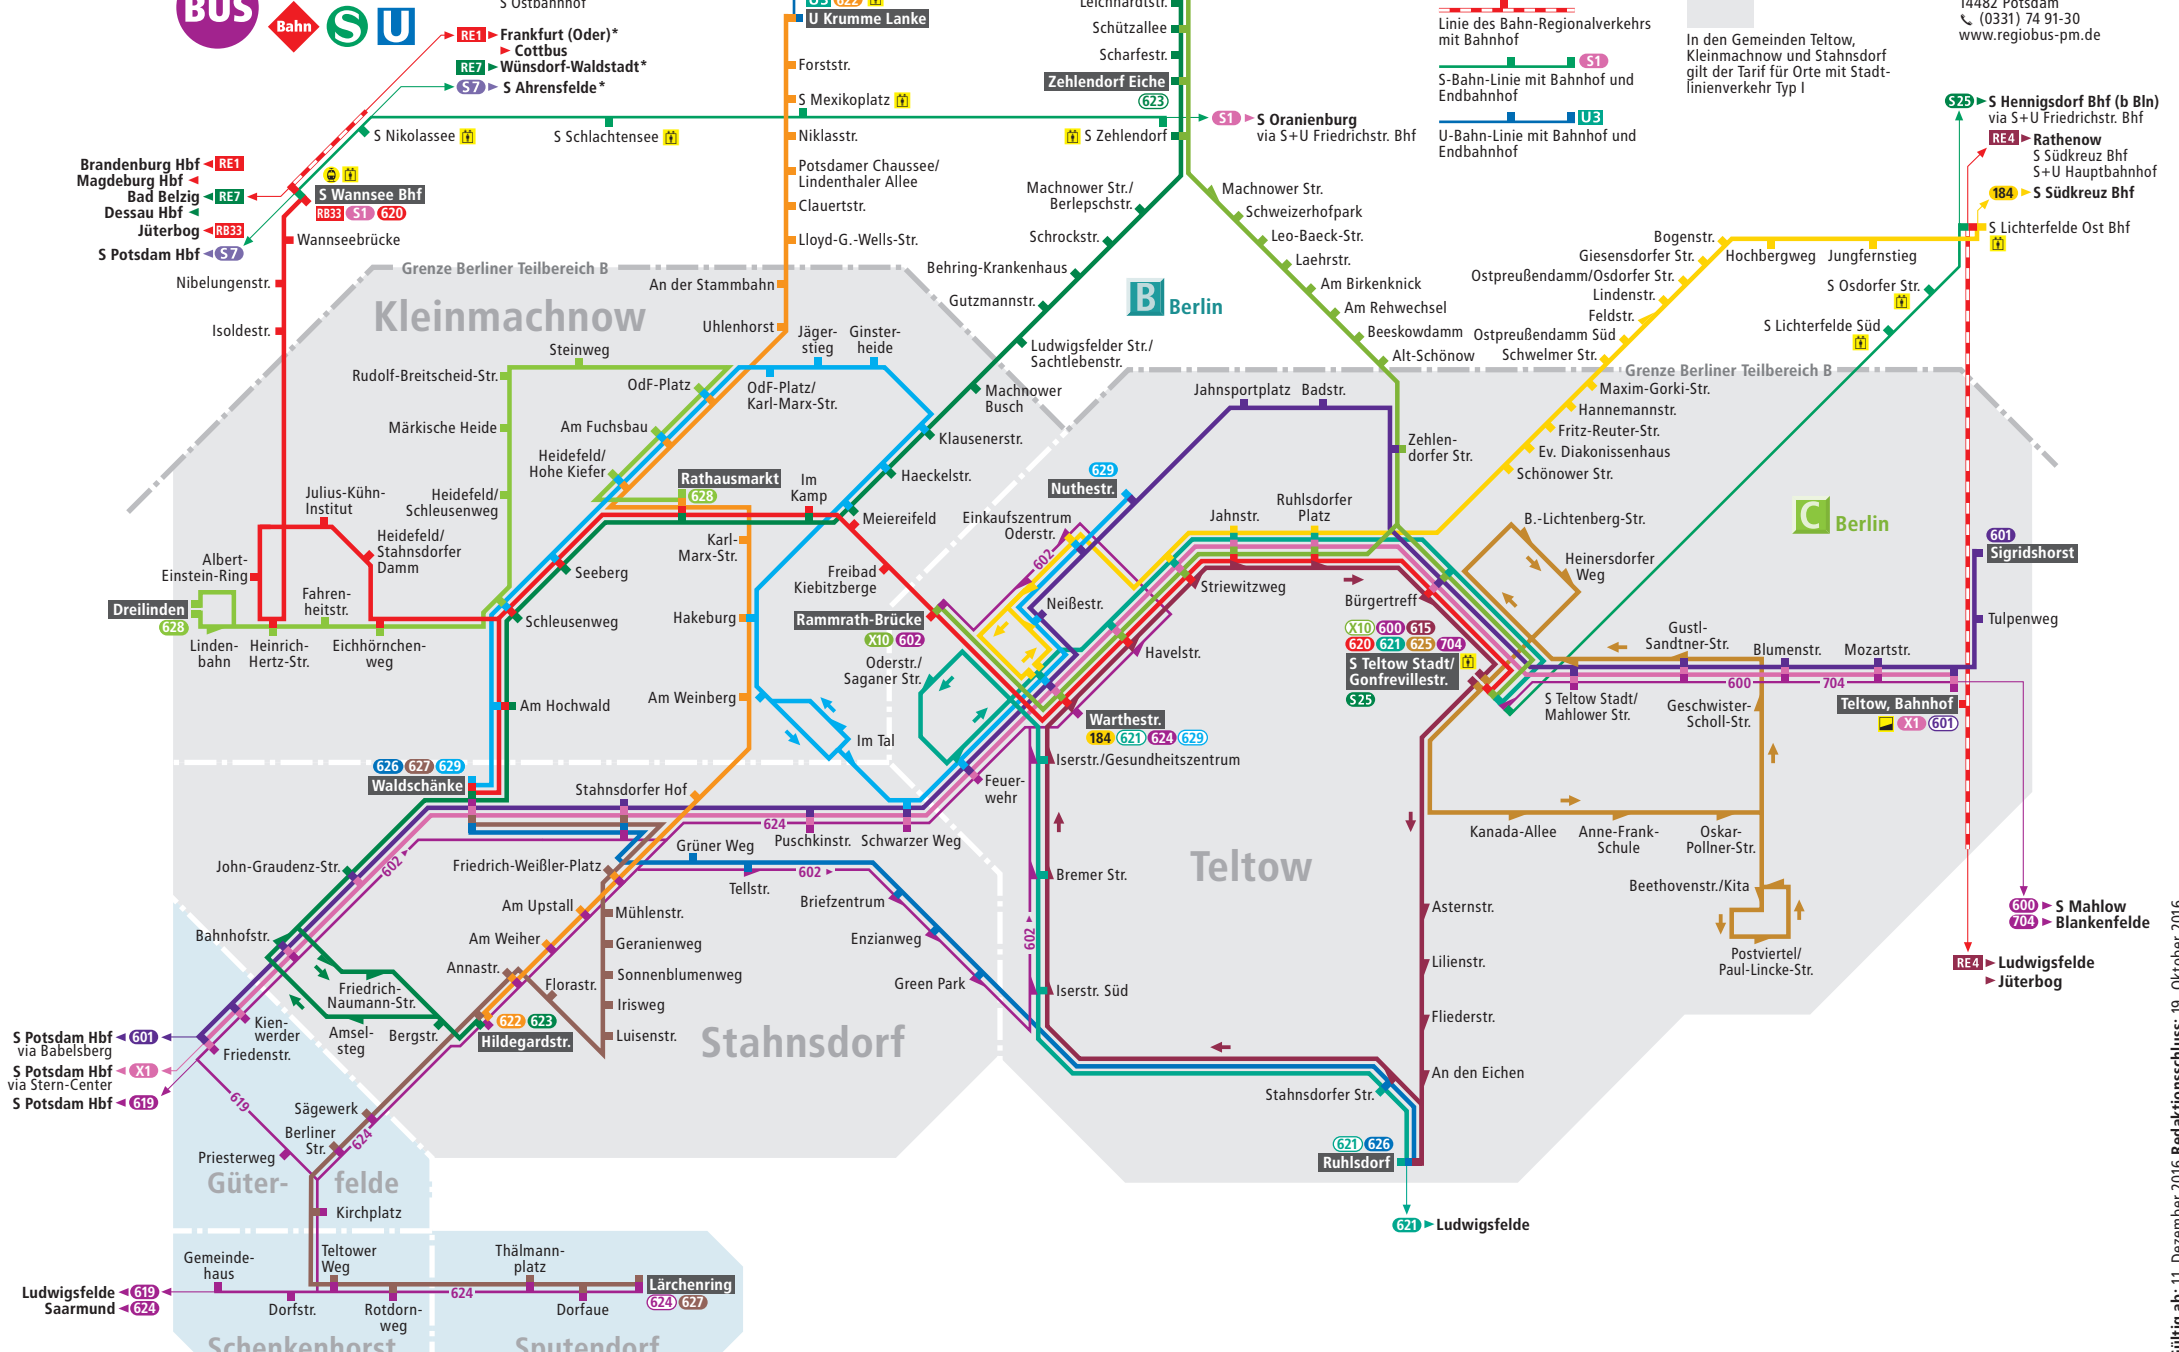

# Teltow · Kleinmachnow · Stahnsdorf

## Liniennetz

**BUS**

**Bahn** **S** **U**

\* via Berlin Stadtbahn:  
S+U Zoologischer Garten Bhf  
S+U Hauptbahnhof  
S+U Friedrichstr. Bhf  
S+U Alexanderplatz Bhf  
S Ostbahnhof

### Legende

- 629 Buslinie mit Haltestelle, Haltestelle nur in Pfeilrichtung und Endhaltestelle
- 624 Regional-Buslinie mit Haltestelle, Haltestelle nur in Pfeilrichtung und Endhaltestelle
- Linie des Bahn-Regionalverkehrs mit Bahnhof
- S-Bahn-Linie mit Bahnhof und Endbahnhof
- U-Bahn-Linie mit Bahnhof und Endbahnhof

- S Hennigsdorf Bhf (b Bln) via S+U Friedrichstr. Bhf
- RE4 > Rathenow
- S Südkreuz Bhf
- S+U Hauptbahnhof
- 184 > S Südkreuz Bhf
- S Lichterfelde Ost Bhf
- S Lichterfelde Süd
- S Osdoerfer Str.
- Sigridshorst
- Tulpenweg
- 601
- Gustl-Sandtner-Str.
- Blumenstr.
- Mozartstr.
- Teltow, Bahnhof
- Geschwister-Scholl-Str.
- 704
- 600
- 704 > S Mahlow
- 704 > Blankenfelde
- RE4 > Ludwigsfelde
- Jüterbog