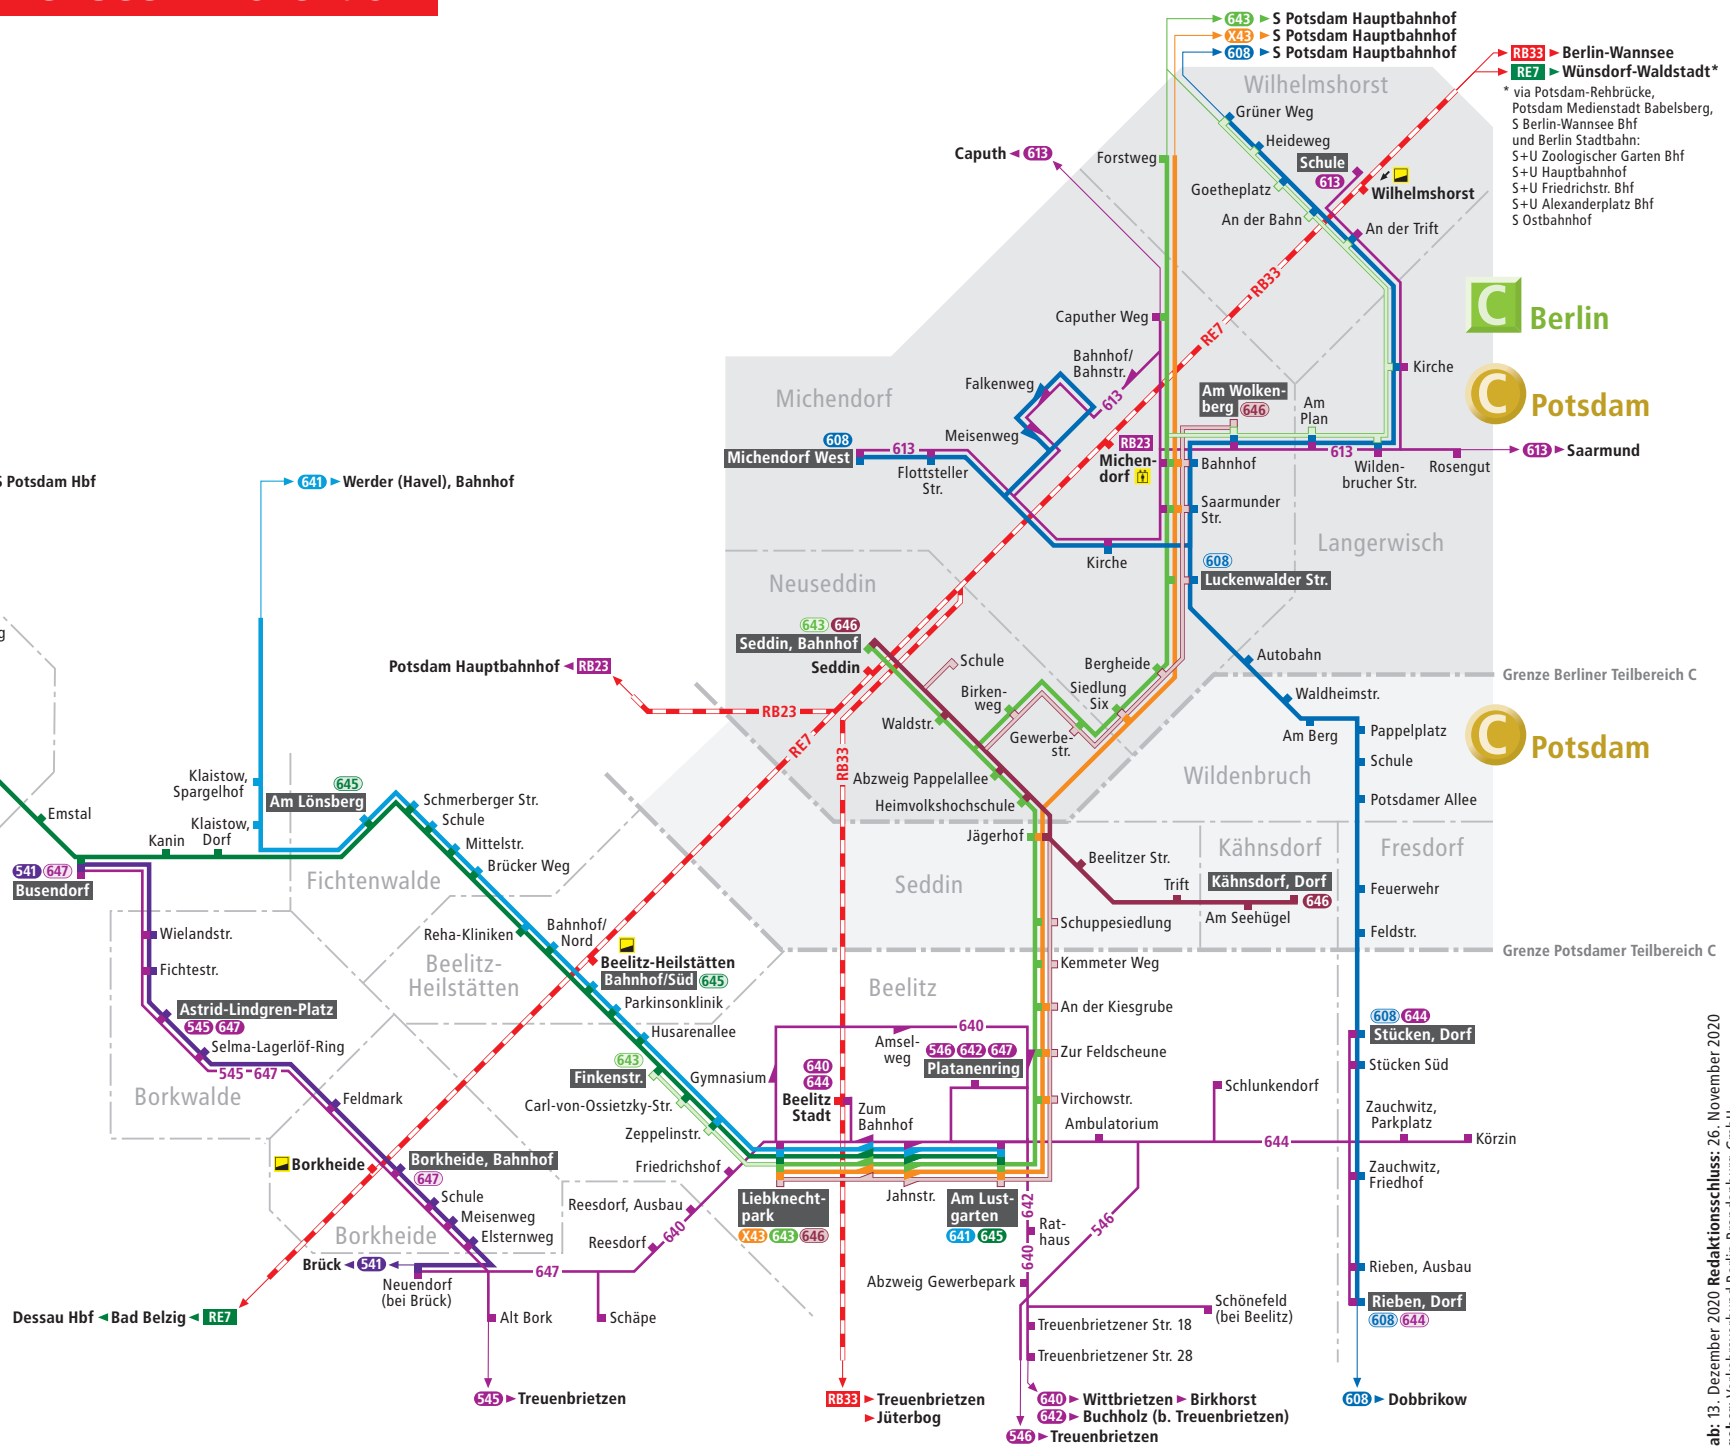

# Beelitz · Seddiner See · Michendorf

## Liniennetz

Brandenburg, ZOB -> 554 -> S Potsdam Hbf  
via Götz, Bahnhof

Brandenburg, ZOB -> 553

- Legende**
- Buslinie mit Haltestelle und Endhaltestelle
  - Streckenabschnitt, Haltestelle, und Endhaltestelle werden nur zeitweise bedient.
  - Linie des Bahn-Regionalverkehrs mit Bahnhof
  - Barrierefreier Zugang/Aufzug
  - Zugang zum Bahnhof über Rampe
  - Zugang über Rampe nur zu Zügen in Pfeilrichtung

Grenze Berliner Teilbereich C

Grenze Potsdamer Teilbereich C