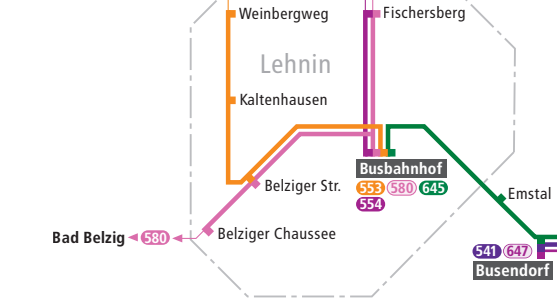

# Beelitz · Seddiner See · Michendorf

## Liniennetz

Brandenburg, ZOB -> 554 -> S Potsdam Hbf  
via Götz, Bahnhof

Brandenburg, ZOB -> 553

- Legende**
- Buslinie mit Haltestelle und Endhaltestelle
  - Streckenabschnitt, Haltestelle, und Endhaltestelle werden nur zeitweise bedient.
  - Linie des Bahn-Regionalverkehrs mit Bahnhof
  - Barrierefreier Zugang/Aufzug
  - Zugang zum Bahnhof über Rampe
  - Zugang über Rampe nur zu Zügen in Pfeilrichtung

Grenze Berliner Teilbereich C

Grenze Potsdamer Teilbereich C