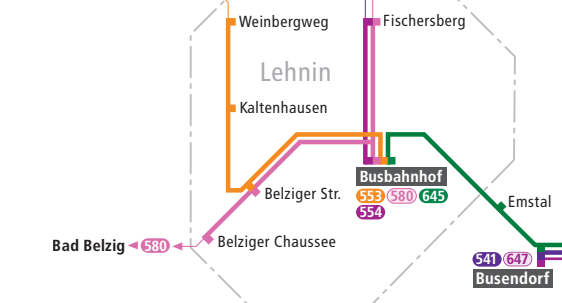

Beelitz · Seddiner See · Michendorf

Liniennetz

Brandenburg, ZOB -> 554 -> S Potsdam Hbf via Götz, Bahnhof

Brandenburg, ZOB -> 553

- Legende**
- Buslinie mit Haltestelle und Endhaltestelle
 - Streckenabschnitt, Haltestelle, und Endhaltestelle werden nur zeitweise bedient.
 - Linie des Bahn-Regionalverkehrs mit Bahnhof
 - Barrierefreier Zugang/Aufzug
 - Zugang zum Bahnhof über Rampe
 - Zugang über Rampe nur zu Zügen in Pfeilrichtung

Information

VBB

Verkehrsverbund Berlin-Brandenburg GmbH
 Hardenbergplatz 2, 10623 Berlin
 ☎ (030) 25 41 41 41

regiobus Potsdam Mittelmark GmbH
 Brücker Landstraße 22
 14806 Bad Belzig
 ☎ (033841) 99-300
 www.regiobus.pm