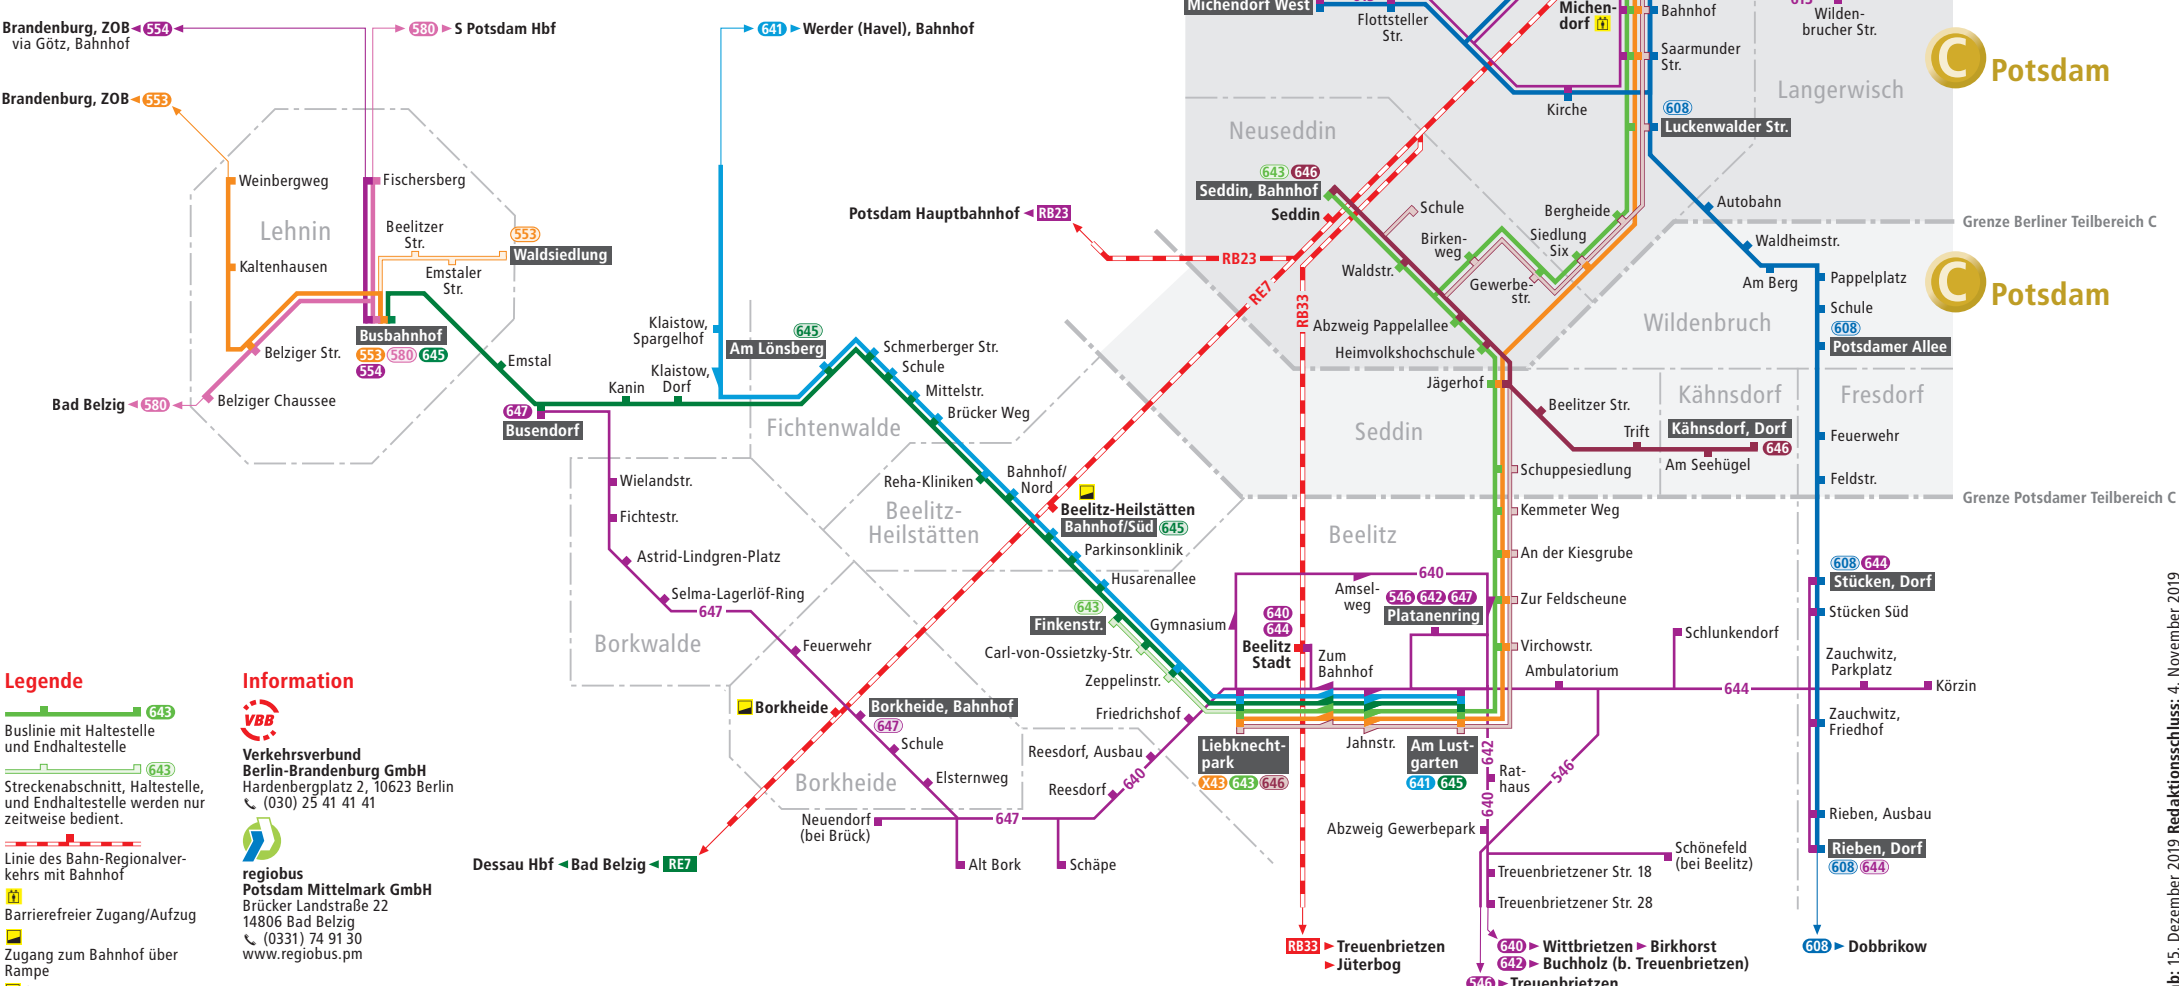

Beelitz · Seddiner See · Michendorf

Liniennetz

- Legende**
- Buslinie mit Haltestelle und Endhaltestelle
 - Streckenabschnitt, Haltestelle, und Endhaltestelle werden nur zeitweise bedient.
 - Linie des Bahn-Regionalverkehrs mit Bahnhof
 - Barrierefreier Zugang/Aufzug
 - Zugang zum Bahnhof über Rampe
 - Zugang über Rampe nur zu Zügen in Pfeilrichtung

Information

VBB
 Verkehrsverbund Berlin-Brandenburg GmbH
 Hardenbergplatz 2, 10623 Berlin
 ☎ (030) 25 41 41 41

regiobus
 Potsdam Mittelmark GmbH
 Brücker Landstraße 22
 14806 Bad Belzig
 ☎ (0331) 74 91 30
 www.regiobus.pm

RB33 → Berlin-Wannsee
RE7 → Wünsdorf-Waldstadt*
 * via Potsdam-Rehrbrücke, Potsdam-Medienstadt Babelsberg, S Berlin-Wannsee Bf und Berlin Stadtbahn: S+U Zoologischer Garten Bf und Berlin Stadtbahn: S+U Hauptbahnhof S+U Friedrichstr. Bf S+U Alexanderplatz Bf S Ostbahnhof