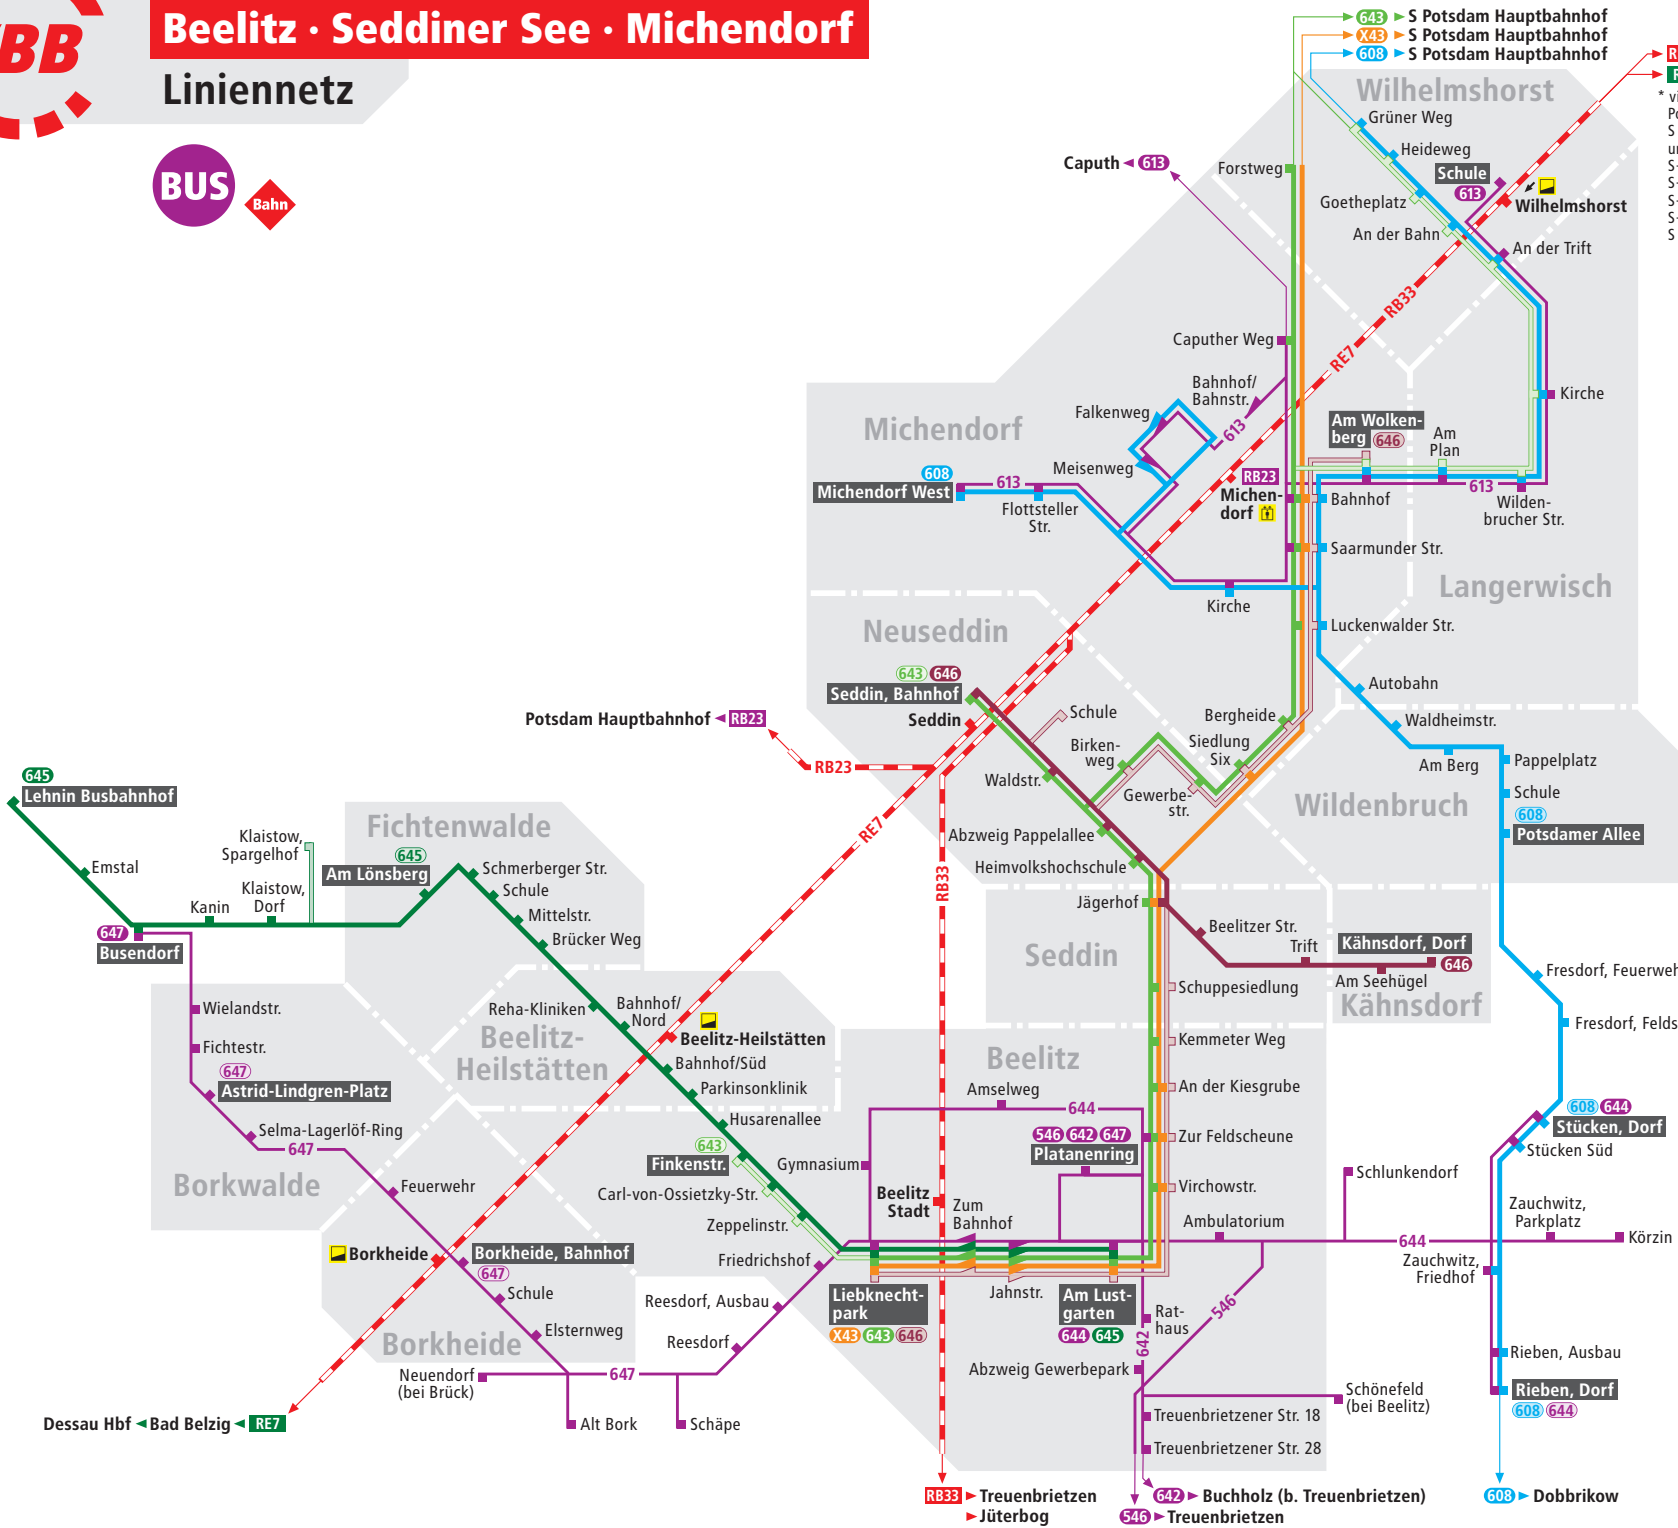

Beelitz · Seddiner See · Michendorf

Liniennetz

Legende

- 643 Buslinie mit Haltestelle und Endhaltestelle
- 643 Streckenabschnitt, Haltestelle, und Endhaltestelle werden nur zeitweise bedient.
- Linie des Bahn-Regionalverkehrs mit Bahnhof
- Barrierefreier Zugang/Aufzug
- Zugang zum Bahnhof über Rampe
- Zugang über Rampe nur zu Zügen in Pfeilrichtung

Information

Verkehrsverbund Berlin-Brandenburg GmbH
 Hardenbergplatz 2, 10623 Berlin
 ☎ (030) 25 41 41 41

regiobus Potsdam Mittelmark GmbH
 Brücker Landstraße 22
 14806 Bad Belzig
 ☎ (0331) 74 91 30
 www.regiobus-pm.de