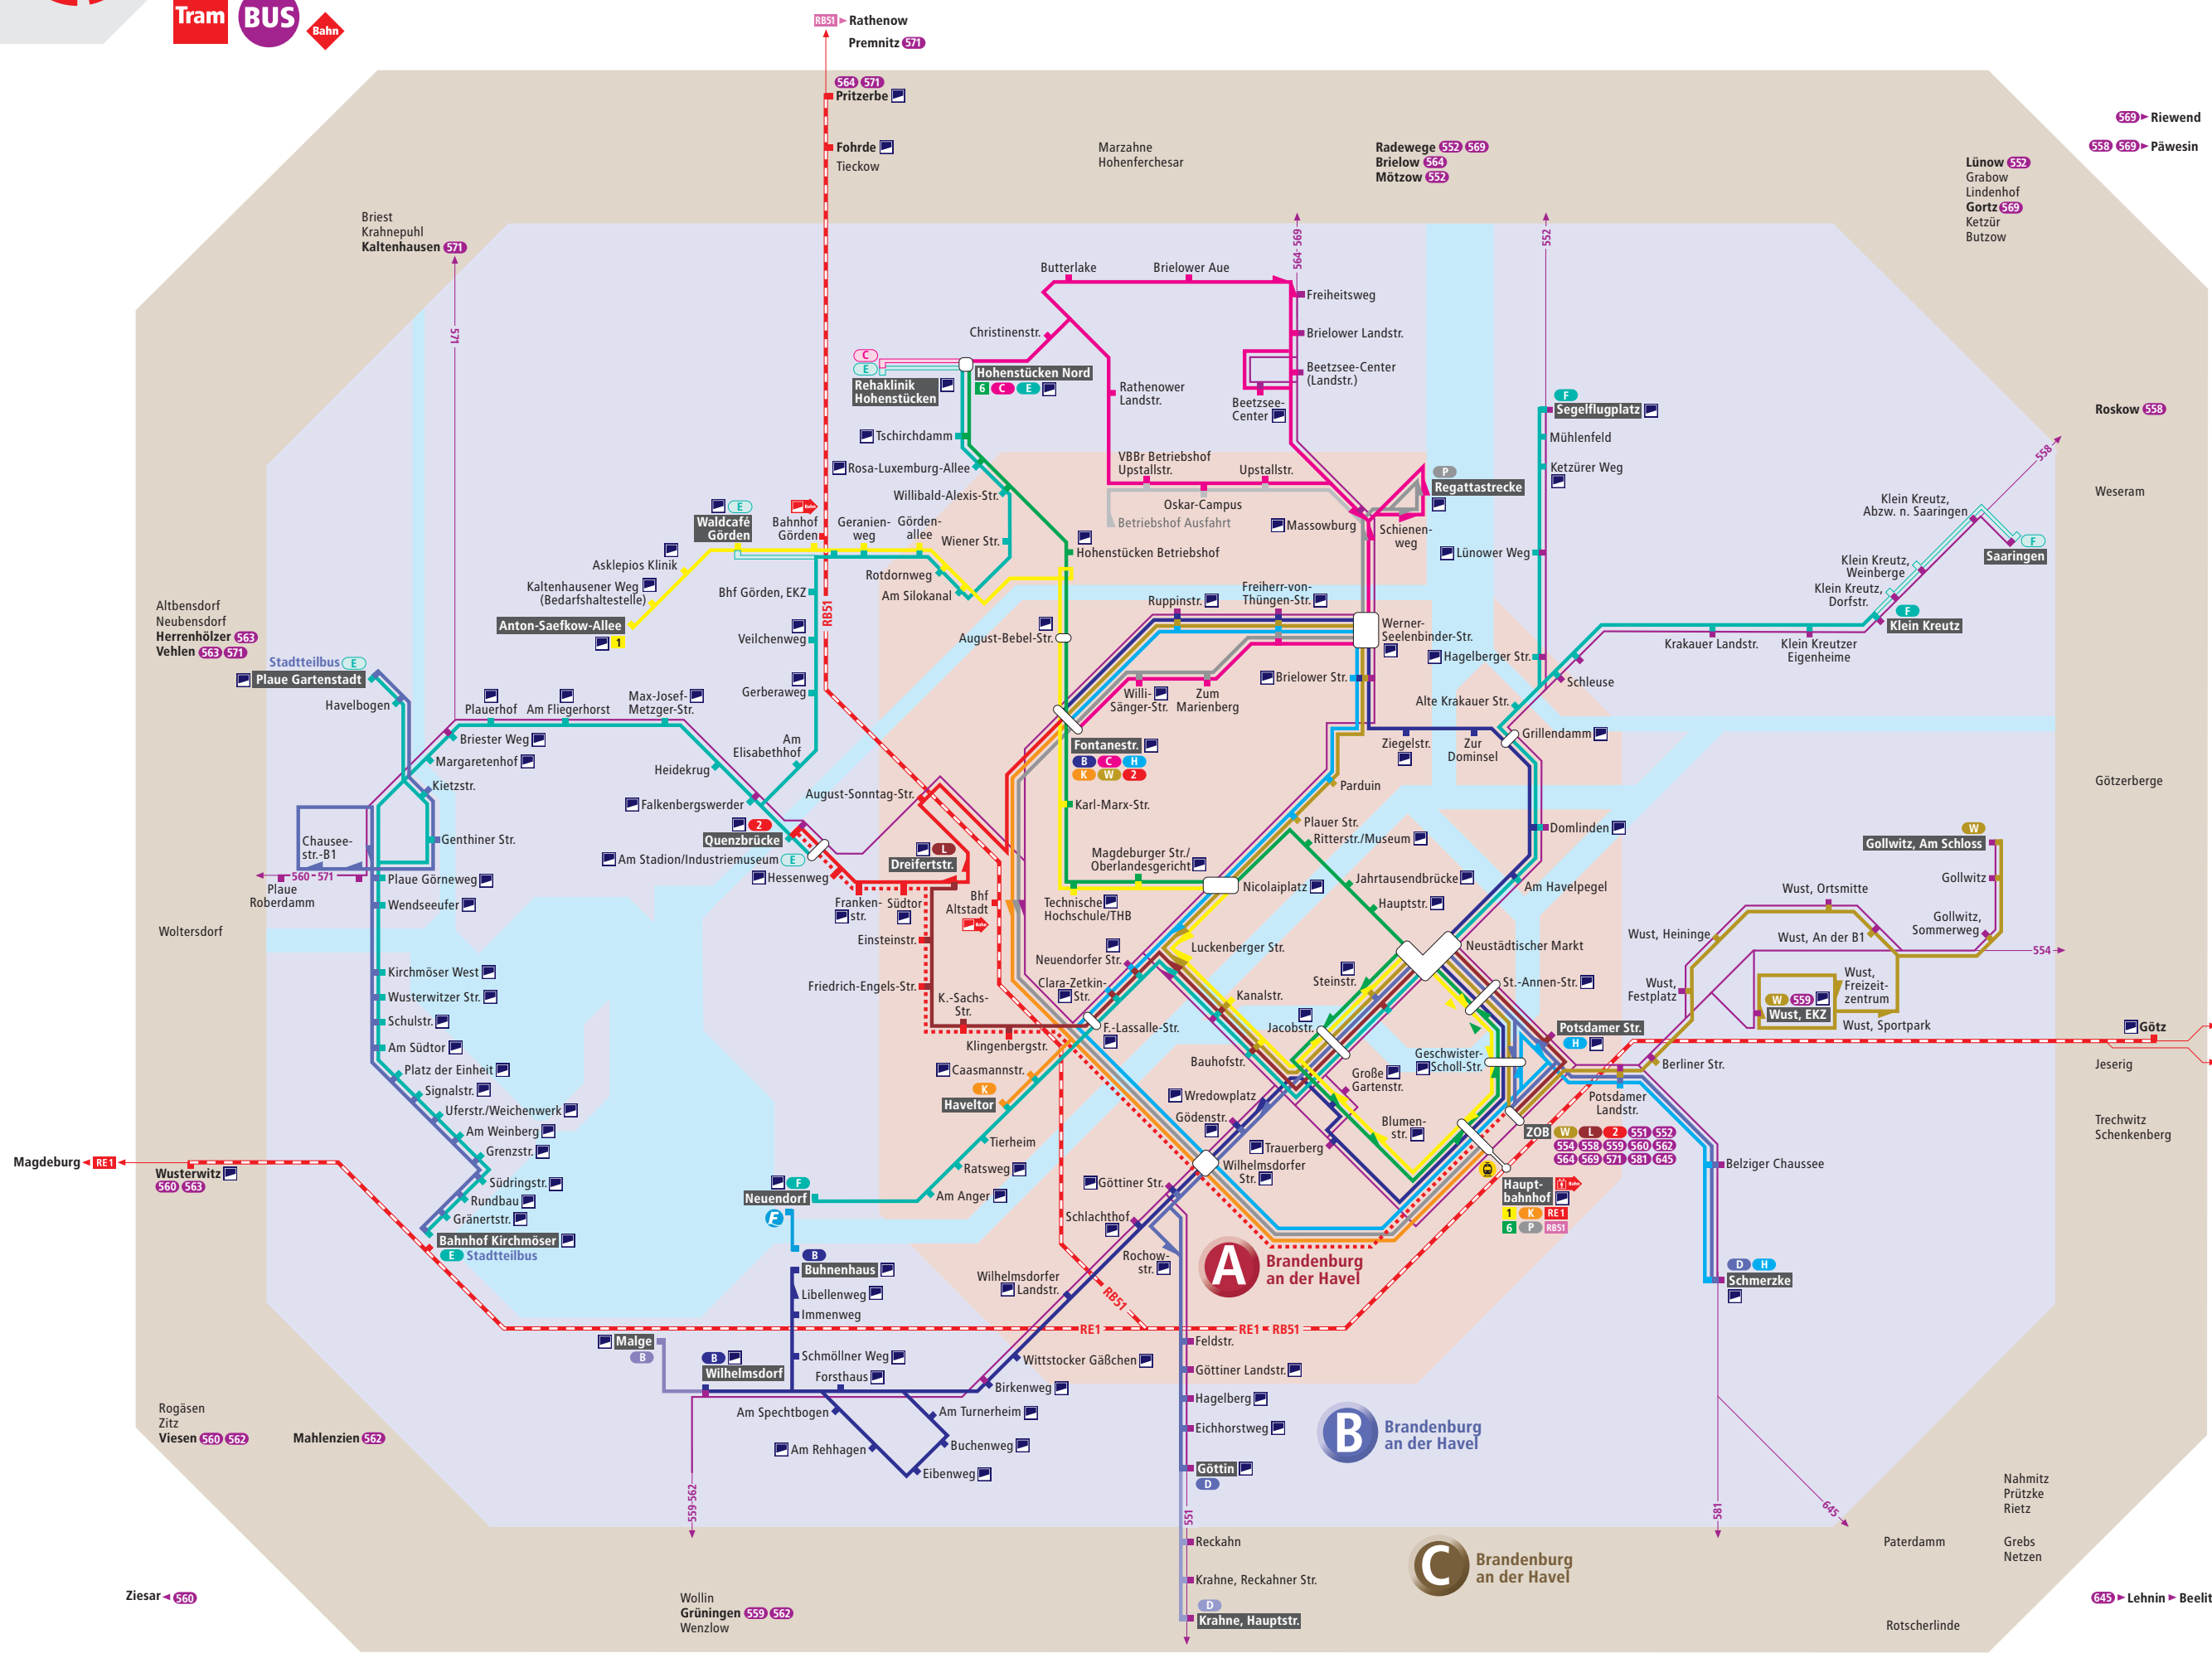

Brandenburg an der Havel

Liniennetz Stadtverkehr

Legende

- Straßenbahnlinie mit Haltestelle, Haltestelle nur in Pfeilrichtung und Endhaltestelle
- Buslinie mit Haltestelle, Haltestelle nur in Pfeilrichtung und Endhaltestelle
- Expressbuslinie mit Haltestelle, und Endhaltestelle
- Linie bzw. Haltestelle wird nicht regelmäßig bedient
- Regional-Buslinie mit Haltestelle, Haltestelle nur in Pfeilrichtung und Endhaltestelle
- Linie des Regionalverkehrs mit Bahnhof und Endbahnhof
- Fähre mit Anlegestelle (verkehrt von April bis Oktober)

- Fernbahnhof
- Barrierefreier Zugang/Aufzug nur zu den angegebenen Verkehrsmitteln
- Zugang zur Haltestelle über Rampe
- Zugang zum Bahnhof über Rampe nur zu den angegebenen Verkehrsmitteln
- Park & Ride-Möglichkeit

- RE1 Berlin
- RE1 Frankfurt (Oder)
- RE1 Berlin
- RE1 Frankfurt (Oder)
- RE1 Cottbus Hbf