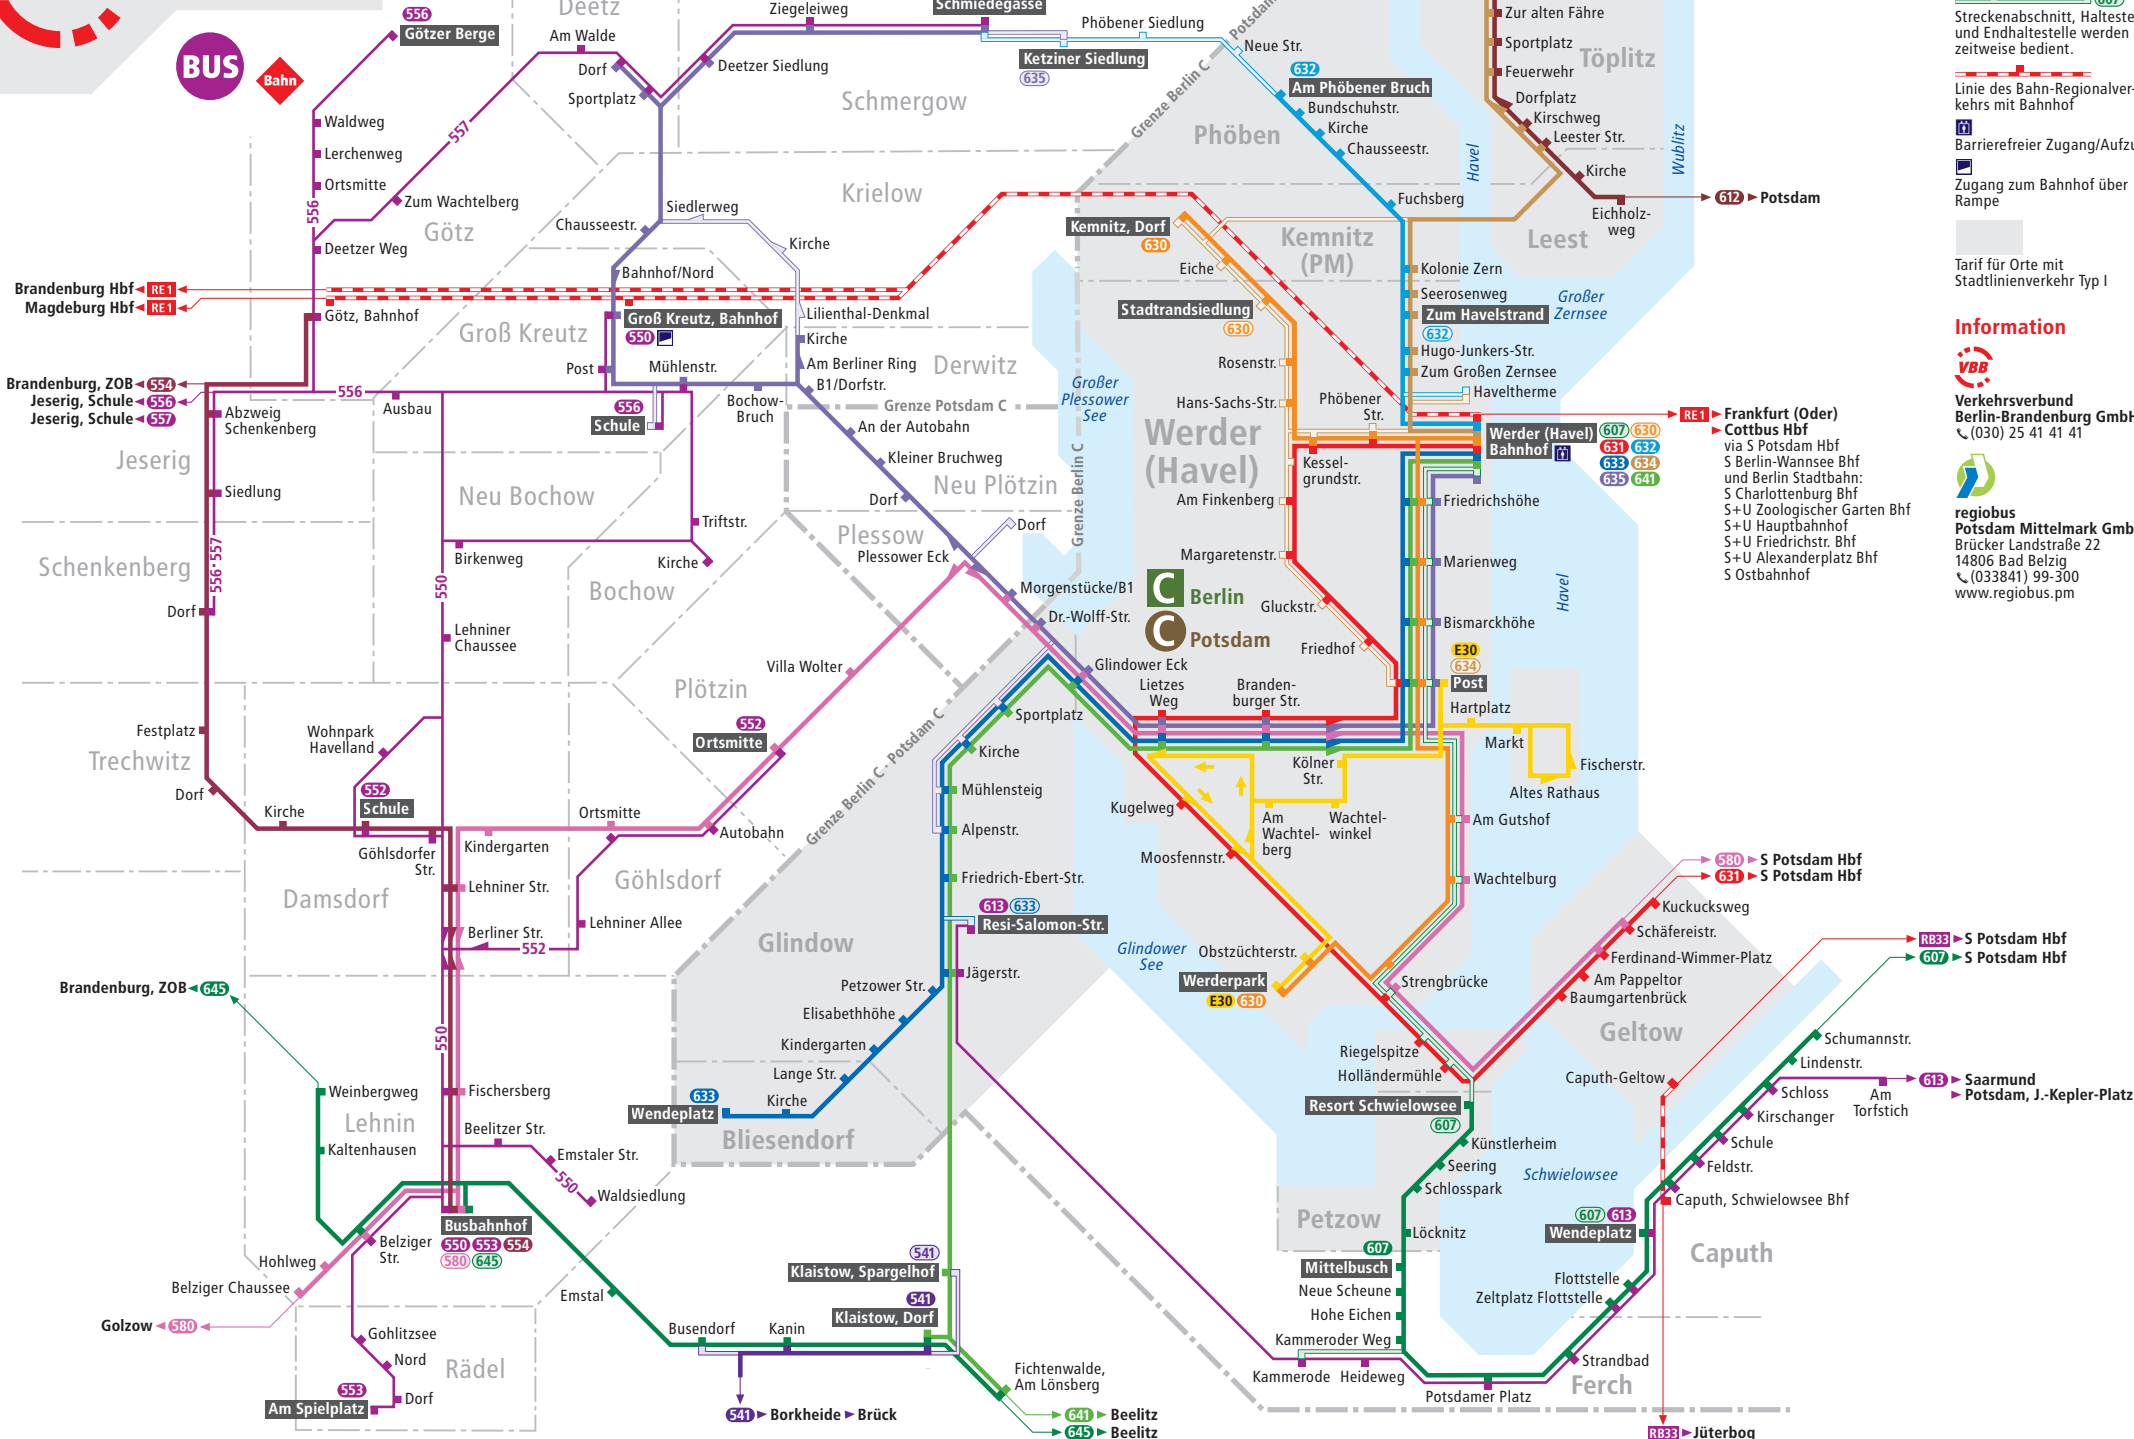

Werder (Havel)

Liniennetz

Legende

- 607 Buslinie mit Haltestelle und Endhaltestelle
- 607 Streckenabschnitt, Haltestelle, und Endhaltestelle werden nur zeitweise bedient.
- Linie des Bahn-Regionalverkehrs mit Bahnhof
- Barrierefreier Zugang/Aufzug
- Zugang zum Bahnhof über Rampe

Information

Verkehrsverbund Berlin-Brandenburg GmbH
 ☎ (030) 25 41 41 41

regiobus Potsdam Mittelmark GmbH
 Brücker Landstraße 22
 14806 Bad Belzig
 ☎ (033841) 99-300
 www.regiobus.pm

Frankfurt (Oder) Cottbus Hbf
 via S Potsdam Hbf
 S Berlin-Wannsee Bhf
 und Berlin Stadtbahn:
 S Charlottenburg Bhf
 S+U Zoologischer Garten Bhf
 S+U Hauptbahnhof
 S+U Friedrichstr. Bhf
 S+U Alexanderplatz Bhf
 S Ostbahnhof

S Potsdam Hbf
 580
 631
S Potsdam Hbf
 580
 631

S Potsdam Hbf
 RB33
S Potsdam Hbf
 607

Saarmund Potsdam, J.-Kepler-Platz
 613