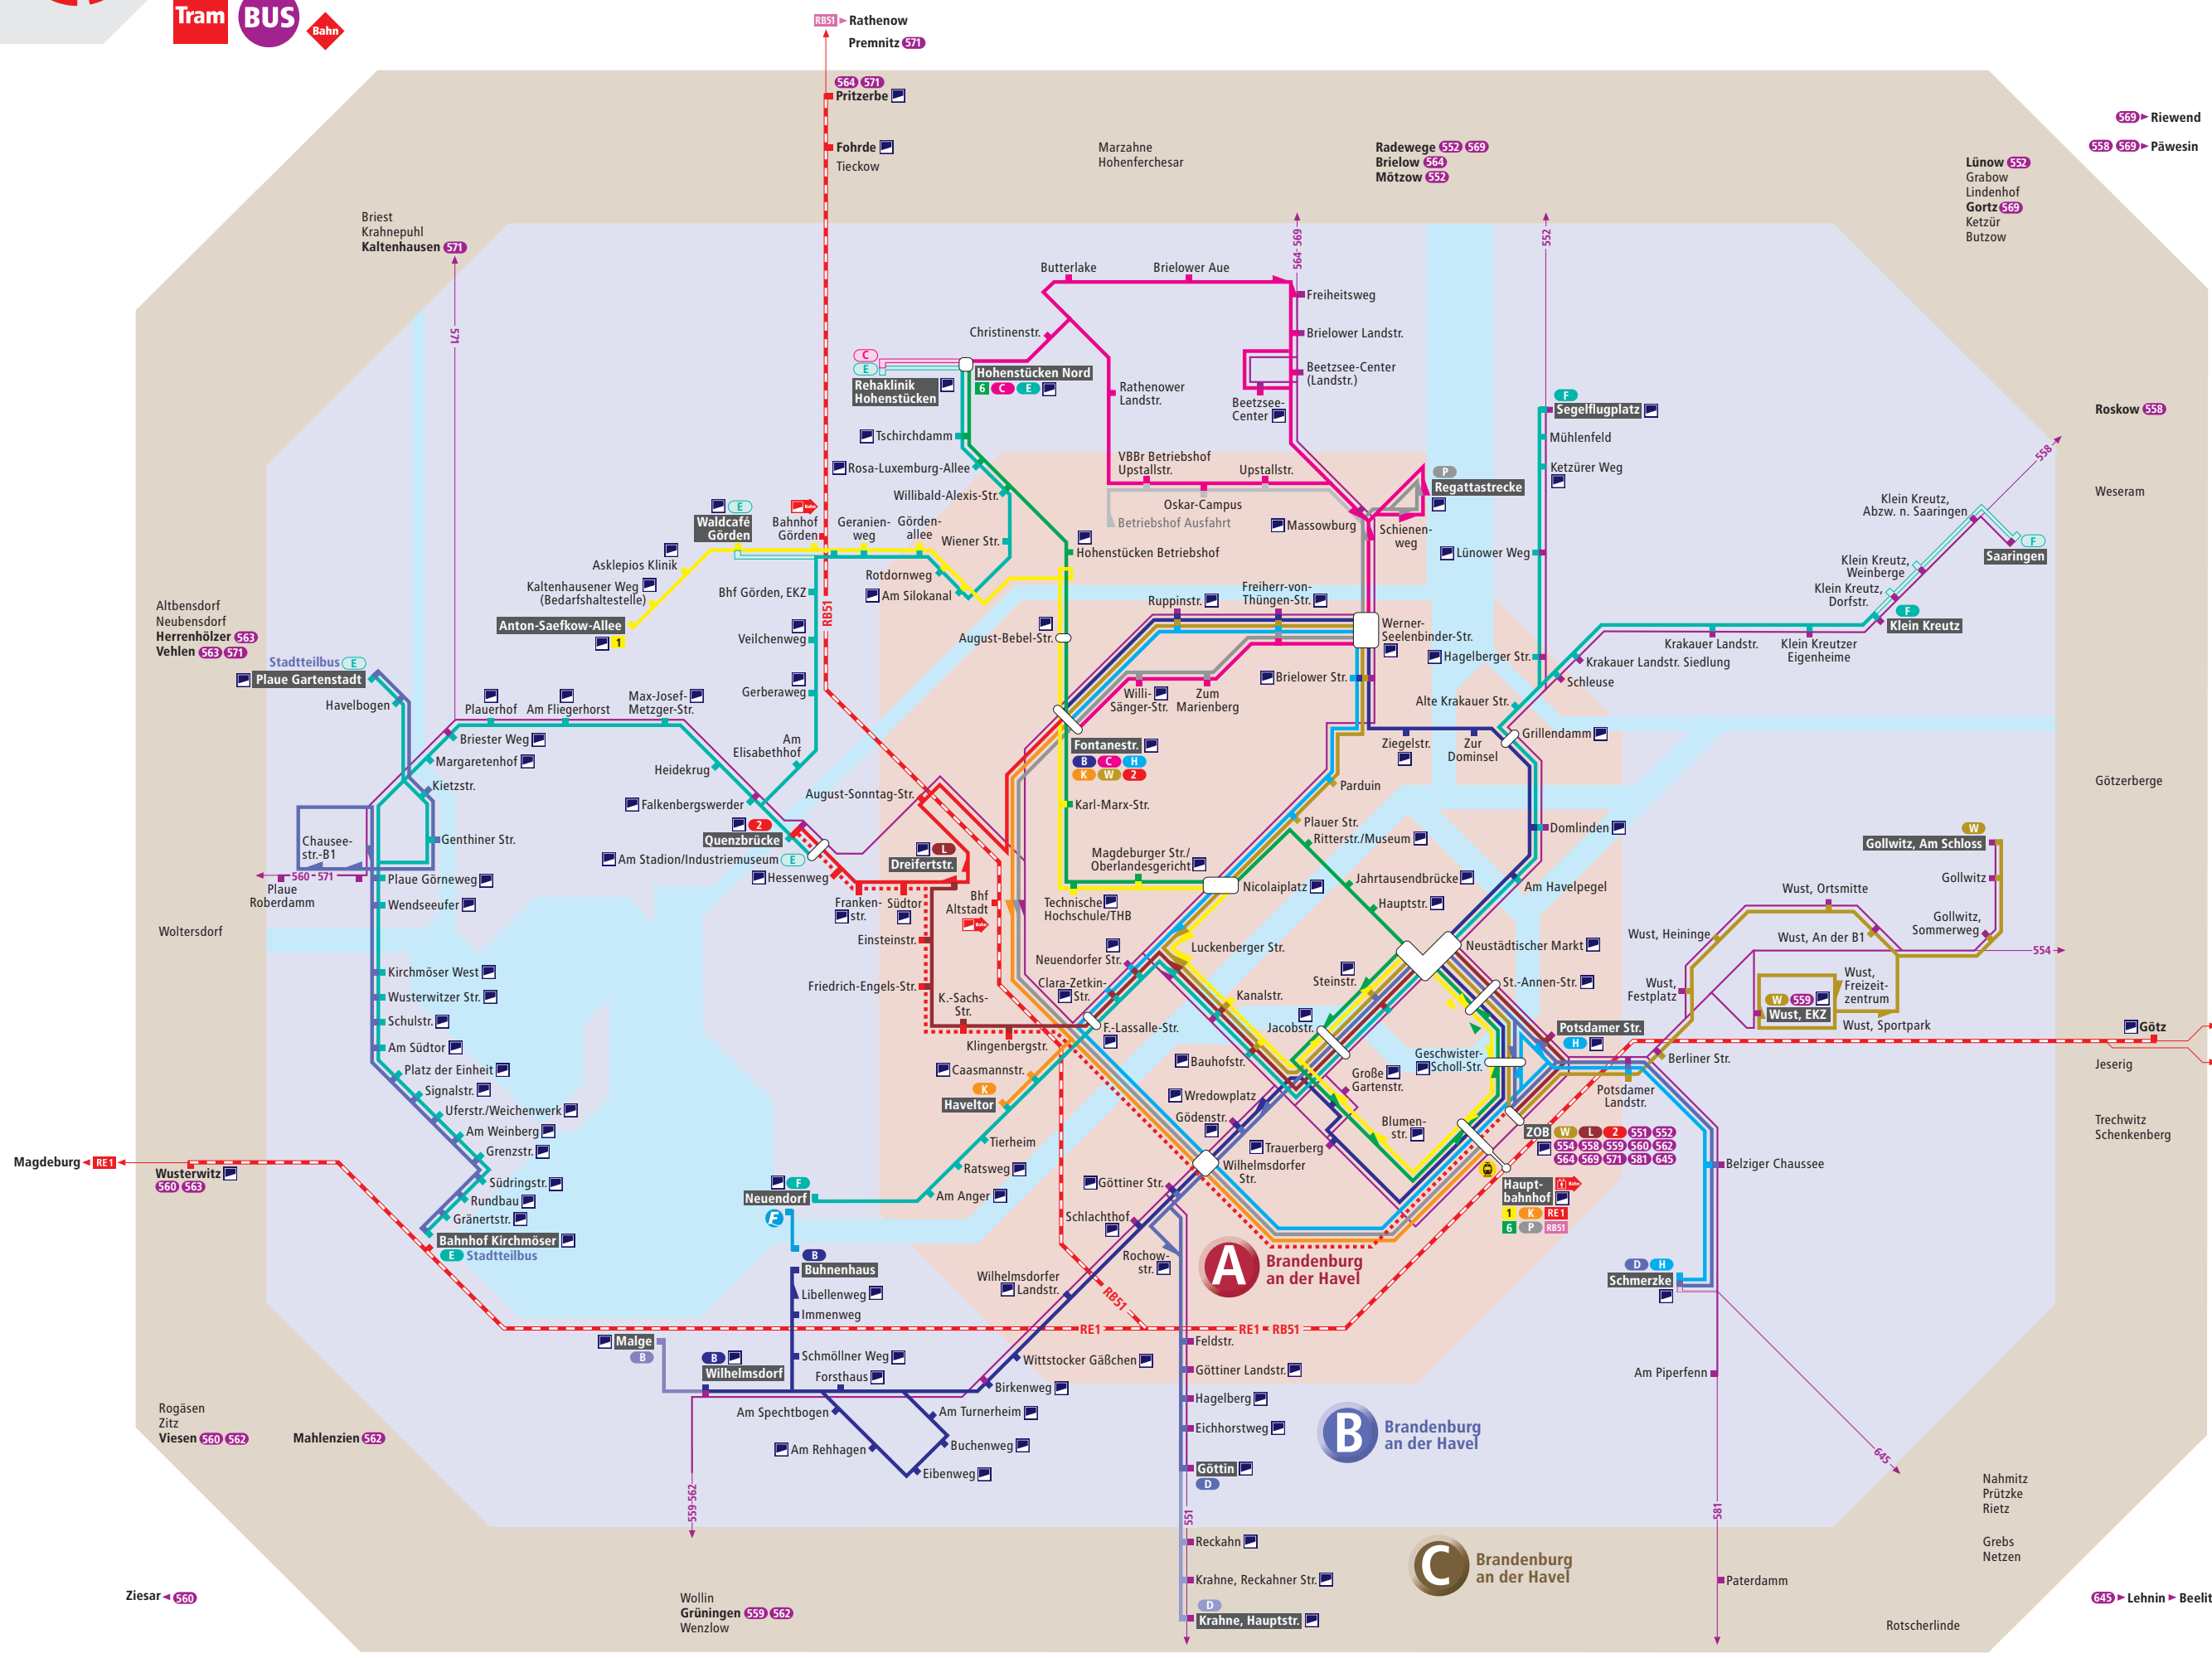

Brandenburg an der Havel

Liniennetz Stadtverkehr

Legende

- 6 Straßenbahnlinie mit Haltestelle, Haltestelle nur in Pfeilrichtung und Endhaltestelle
- B Buslinie mit Haltestelle, Haltestelle nur in Pfeilrichtung und Endhaltestelle
- 2 Expressbuslinie mit Haltestelle, und Endhaltestelle
- E Linie bzw. Haltestelle wird nicht regelmäßig bedient
- 541 Regional-Buslinie mit Haltestelle, Haltestelle nur in Pfeilrichtung und Endhaltestelle
- RE1 Linie des Regionalverkehrs mit Bahnhof und Endbahnhof
- F Fähre mit Anlegestelle (verkehrt von April bis Oktober)

- Fernbahnhof
- Barrierefreier Zugang/Aufzug nur zu den angegebenen Verkehrsmitteln
- Zugang zur Haltestelle über Rampe
- Zugang zum Bahnhof über Rampe nur zu den angegebenen Verkehrsmitteln

Information

- RE1 Berlin
- RE1 Frankfurt (Oder)
- RE1 Berlin
- RE1 Frankfurt (Oder)
- RE1 Cottbus Hbf