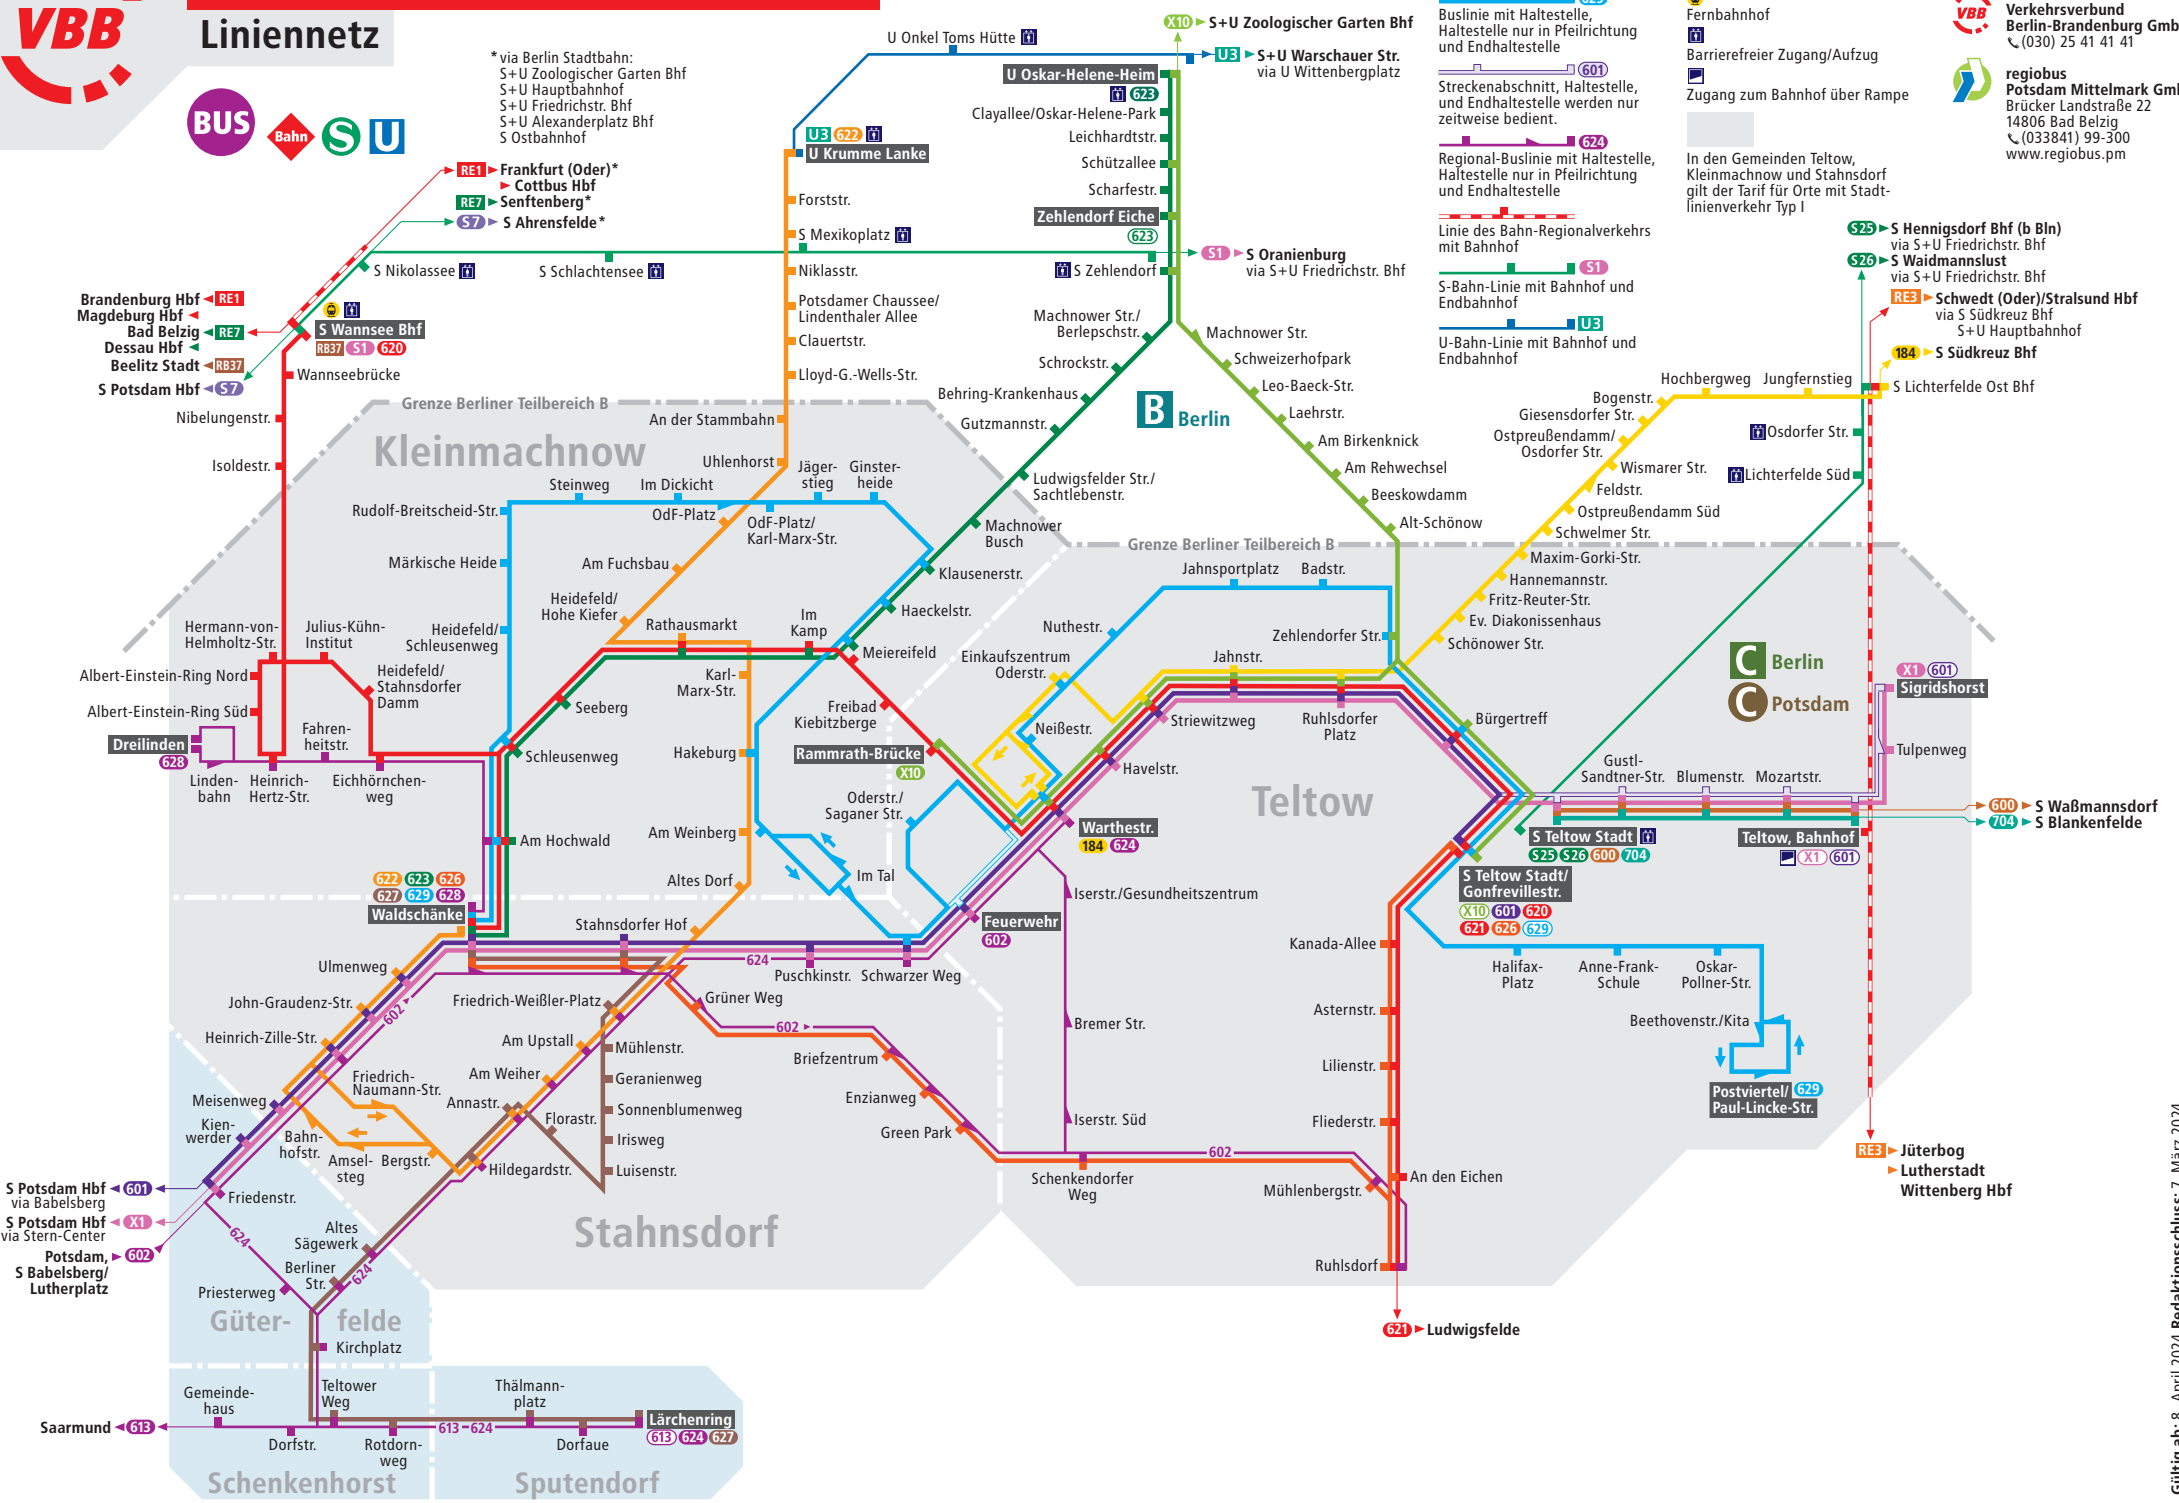

Teltow · Kleinmachnow · Stahnsdorf

Liniennetz

* via Berlin Stadtbahn:
 S+U Zoologischer Garten Bhf
 S+U Hauptbahnhof
 S+U Friedrichstr. Bhf
 S+U Alexanderplatz Bhf
 S Ostbahnhof

Legende

- Buslinie mit Haltestelle, Haltestelle nur in Pfeilrichtung und Endhaltestelle
- Streckenabschnitt, Haltestelle, und Endhaltestelle werden nur zeitweise bedient.
- Regional-Buslinie mit Haltestelle, Haltestelle nur in Pfeilrichtung und Endhaltestelle
- Linie des Bahn-Regionalverkehrs mit Bahnhof
- S-Bahn-Linie mit Bahnhof und Endbahnhof
- U-Bahn-Linie mit Bahnhof und Endbahnhof

- Fernbahnhof
- Barrierefreier Zugang/Aufzug
- Zugang zum Bahnhof über Rampe

Information

VBB Verkehrsverbund Berlin-Brandenburg GmbH
 (030) 25 41 41 41

regiobus Potsdam Mittelmark GmbH
 Brücker Landstraße 22
 14806 Bad Belzig
 (033841) 99-300
 www.regiobus.pm

In den Gemeinden Teltow, Kleinmachnow und Stahnsdorf gilt der Tarif für Orte mit Stadtlinienverkehr Typ I